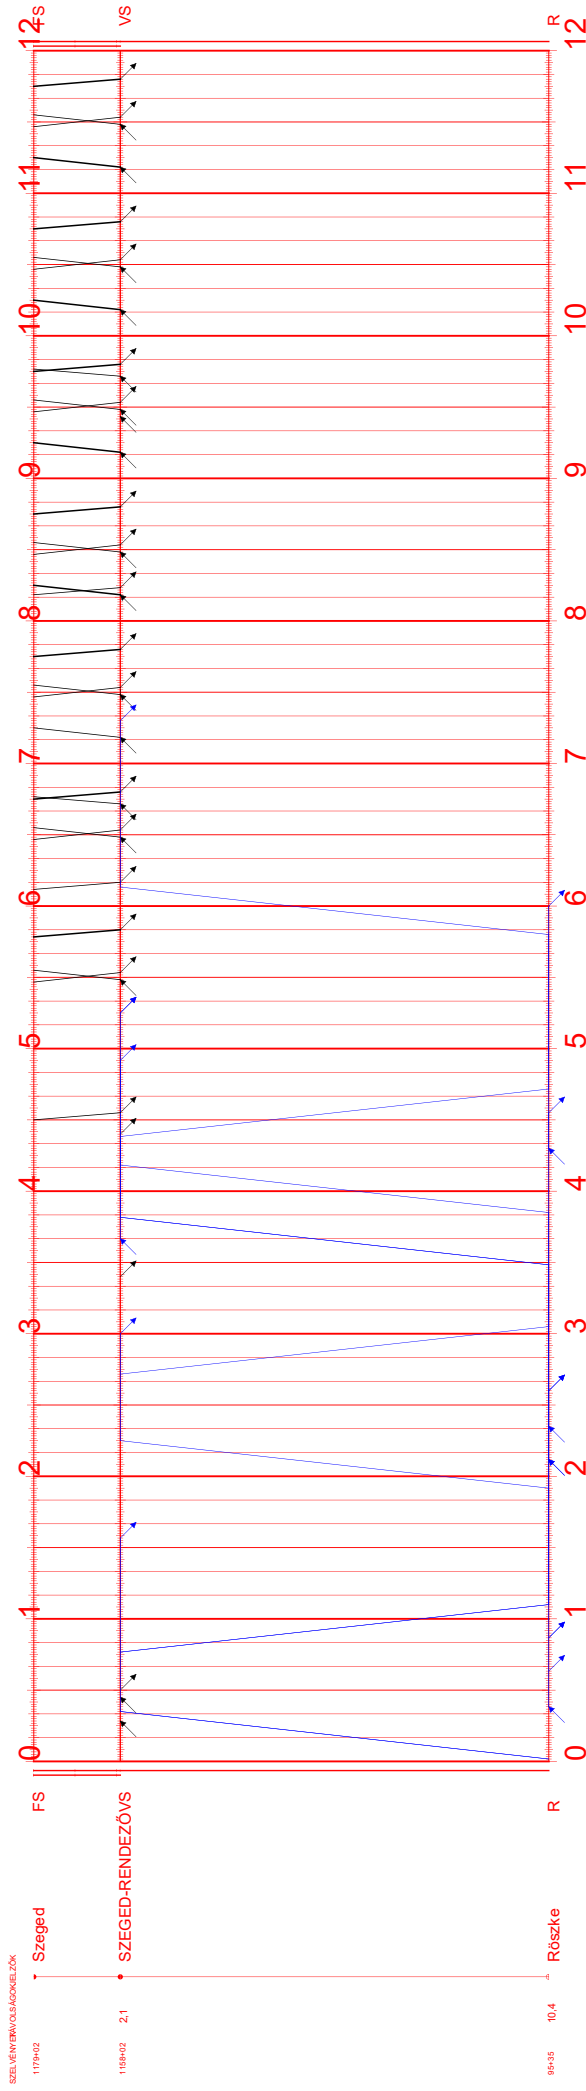

140.136 I.
00:00 - 12:00
2023.IV.9-től 2023.IV.10-ig
Nyomatva: 2023-03-07 09:49:56

Szeged - Röszke

140.136 II.
12:00 - 24:00
2023.IV.9-től 2023.IV.10-ig
Nyomatva: 2023-03-07 09:49:56

Szeged - Röszke