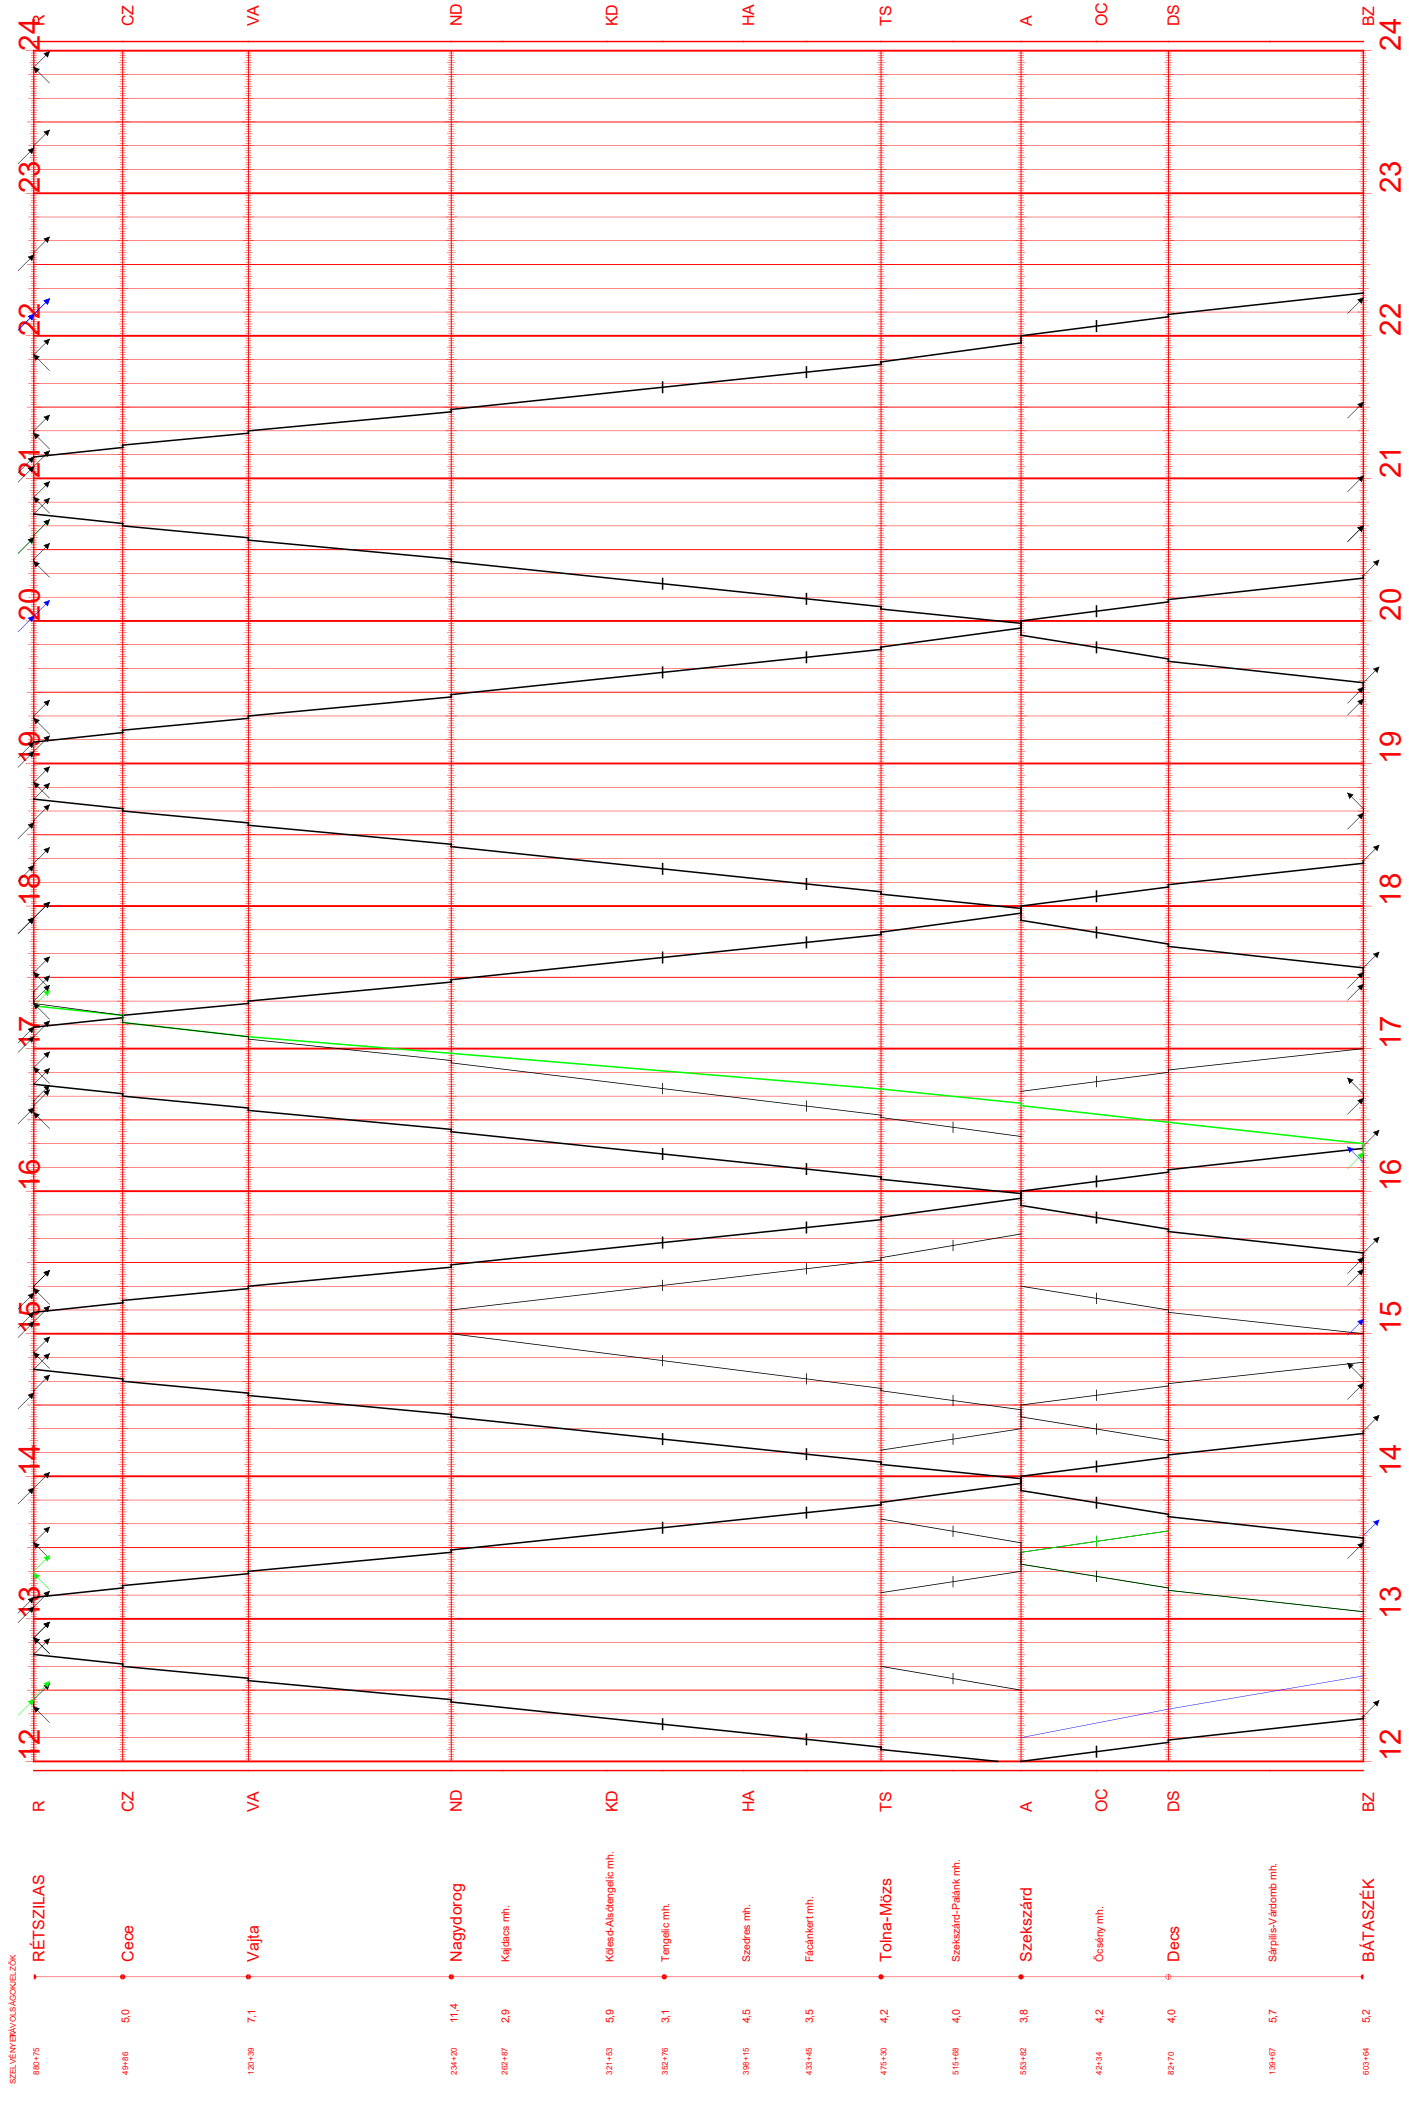

461

00:00 12:00
2023.IV.9-től 2023.XII.9-ig
Nyomatva: 2023-03-06 09:12:36

Rétság - Bátaszék

46 II.

12:00 24:00
2023.IV.9-től 2023.XII.9-ig
Nyomtatta: 2023-03-06 09:12:37

Rétság - Bátaszék

SZELVEGYSÉGVÁLTOZÁSOK

R

880-15

RETÁG

CZ

4948

5.0

Cece

VA

120-39

7.1

Vajta

ND

234-29

11.4

Nagydorog

260-87