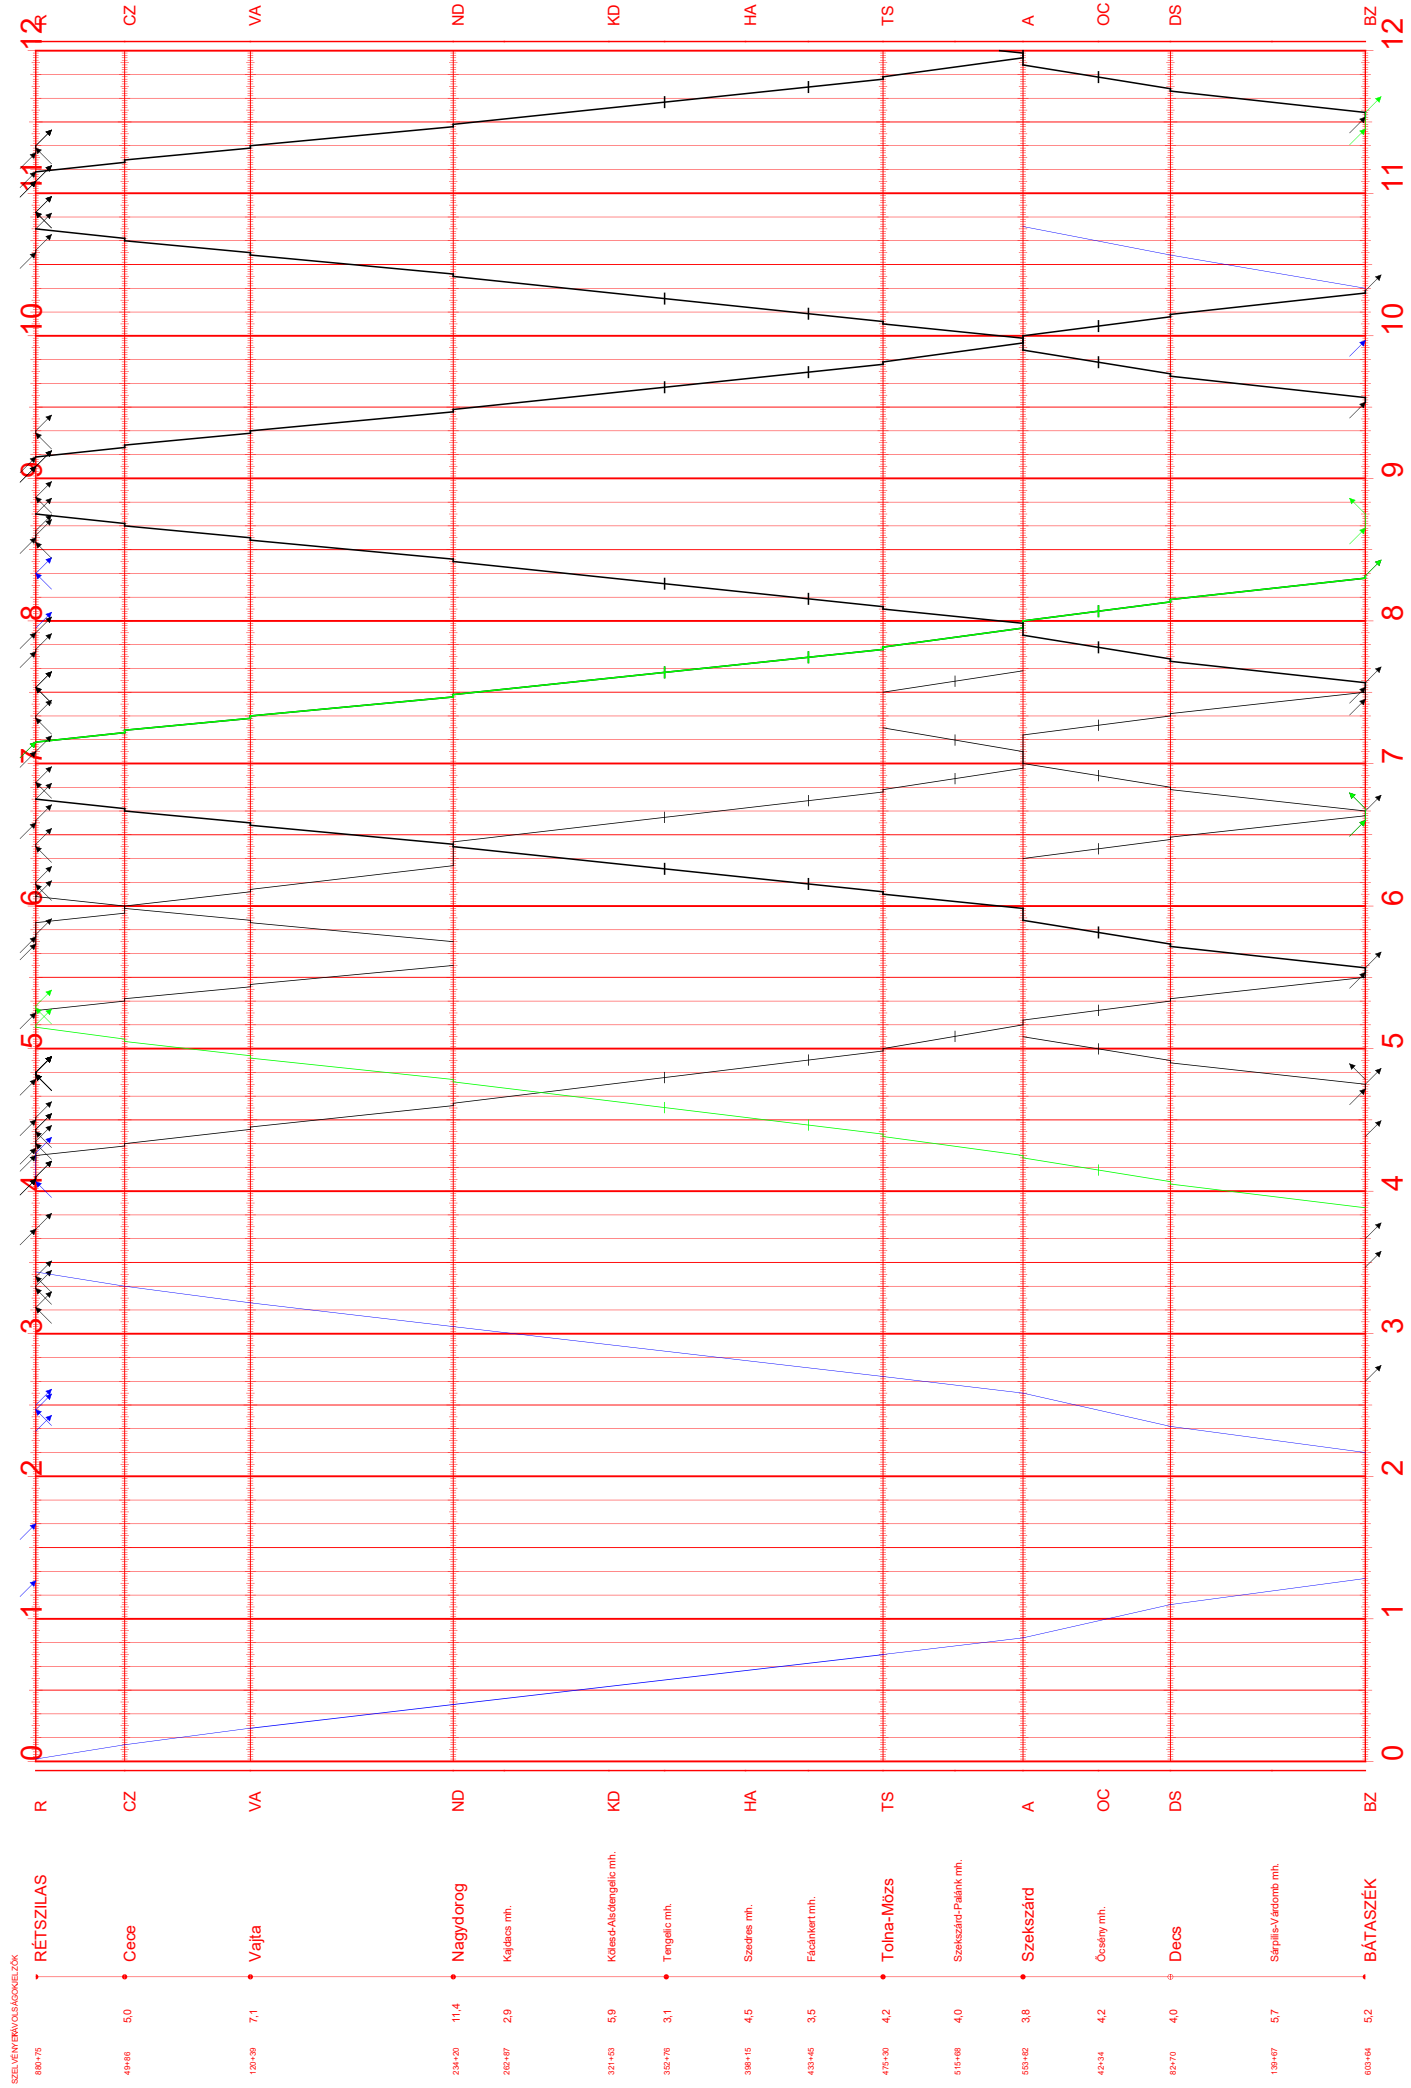

461

00:00 12:00
2023.IV.9-től 2023.XII.9-ig
Nyomatva: 2023-03-06 09:12:36

Rétság - Bátaszék

46 II.

12:00 24:00
2023.IV.9-től 2023.XII.9-ig
Nyomtatta: 2023-03-06 09:12:37

Rétság - Bátaszék

SZELVEGYSÉGVÁLTOZÁSOK

R

880-15

RETÁG

CZ

4948

5.0

Cece

VA

120-39

7.1

Vajta

ND

234-29

11.4

Nagydorog

260-87