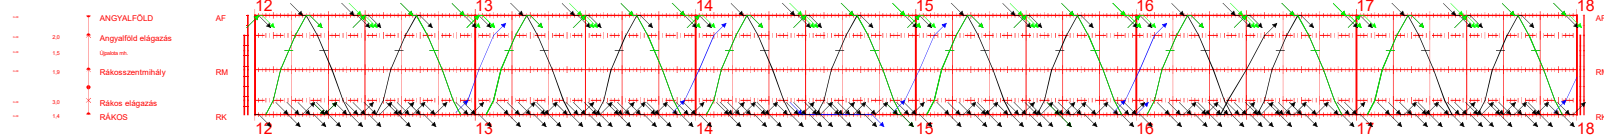

1AS,1AK,1AR I.

00:00 - 06:00
2021.XII.12-től 2022.XII.10-ig
Nyomtatva: 2021-08-24 13:43:27

Angyalföld - Rákosszentimihály

1AS,1AK,1AR II.

06:00 - 12:00
2021.XII.12-től 2022.XII.10-ig
Nyomtatva: 2021-08-24 13:43:27

Angyalföld - Rákosszentimihály

1AS,1AK,1AR III.

12:00 - 18:00
2021.XII.12-től 2022.XII.10-ig
Nyomtatva: 2021-08-24 13:43:27

Angyalföld - Rákosszentimihály

1AS,1AK,1AR IV.

18:00 - 24:00
2021.XII.12-től 2022.XII.10-ig
Nyomtatva: 2021-08-24 13:43:28