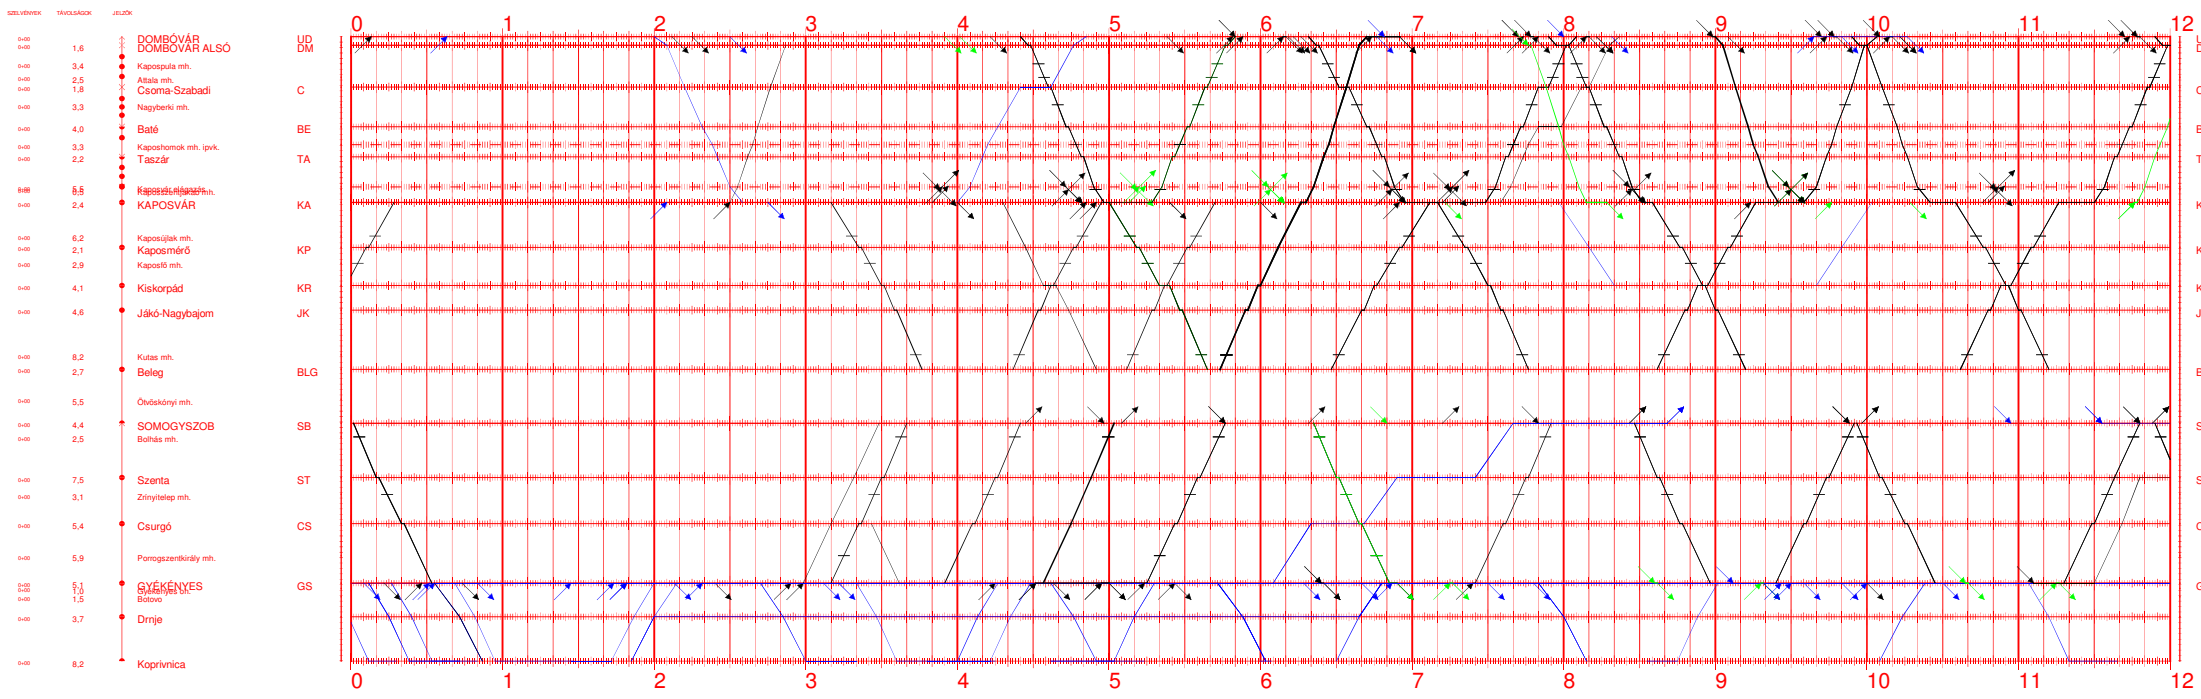

41,41H I.

00:00 - 12:00
2021.IV.12-től 2021.IV.18-ig
Nyomatva: 2021-04-29 14:34:48

Dombóvár - Koprivnica

41,41H II.

12:00 - 24:00
2021.IV.12-től 2021.IV.18-ig
Nyomatatva: 2021-04-29 14:34:50

Dombóvár - Koprivnica