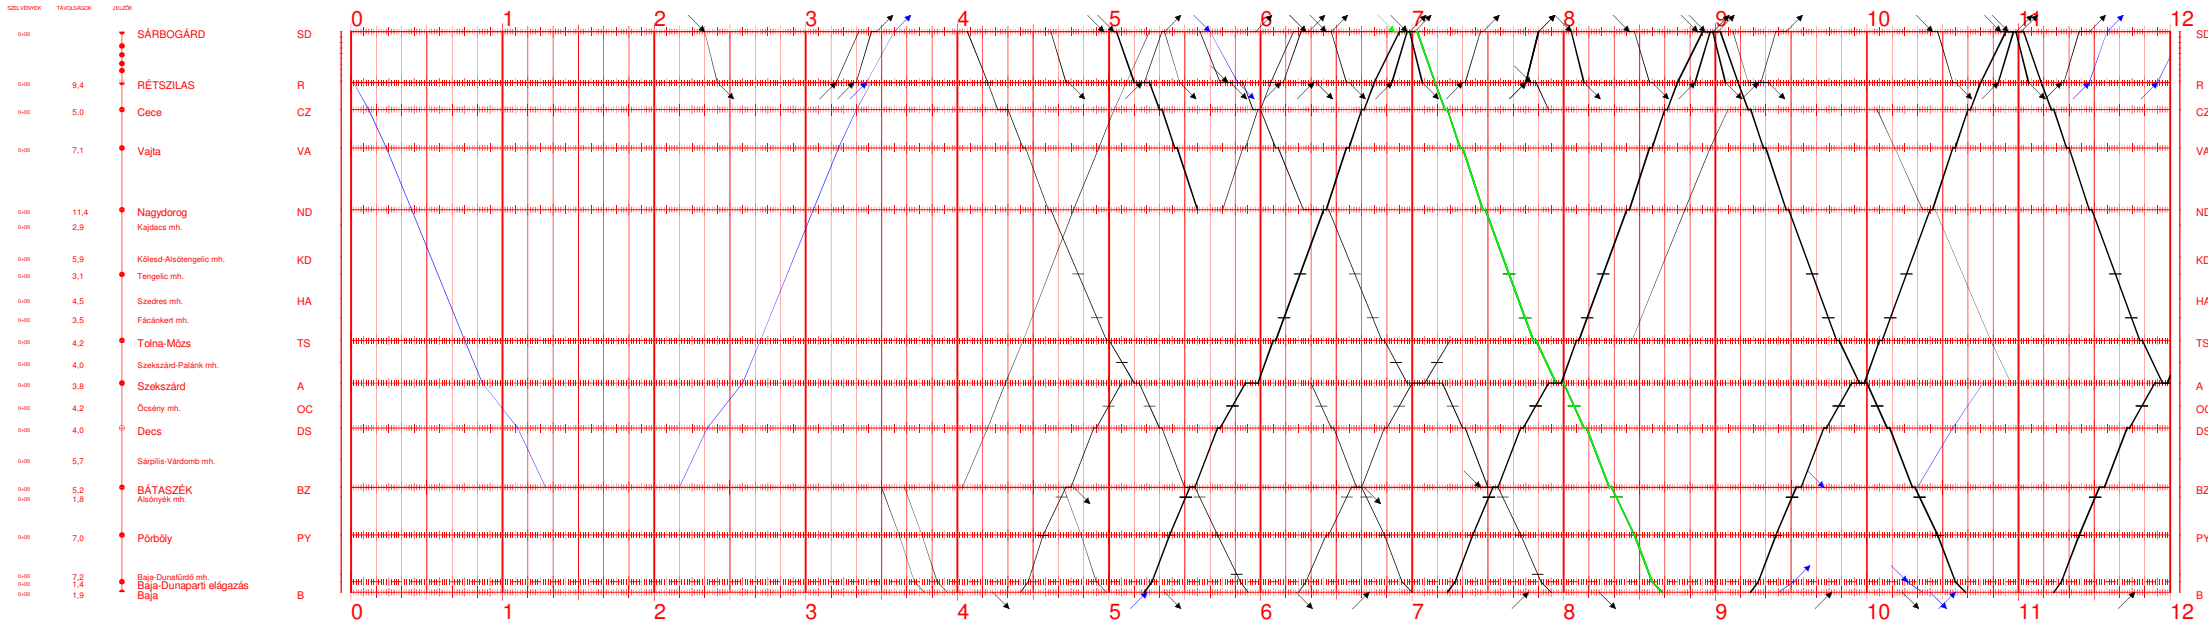

# 40,46,154 I.

00:00 - 12:00

2021.IV.12-től 2021.IV.18-ig

Nyomatva: 2021-04-29 14:40:17

## Sárbogárd - Baja

# 40,46,154 II.

12:00 - 24:00

2021.IV.12-től 2021.IV.18-ig

Nyomatva: 2021-04-29 14:40:19