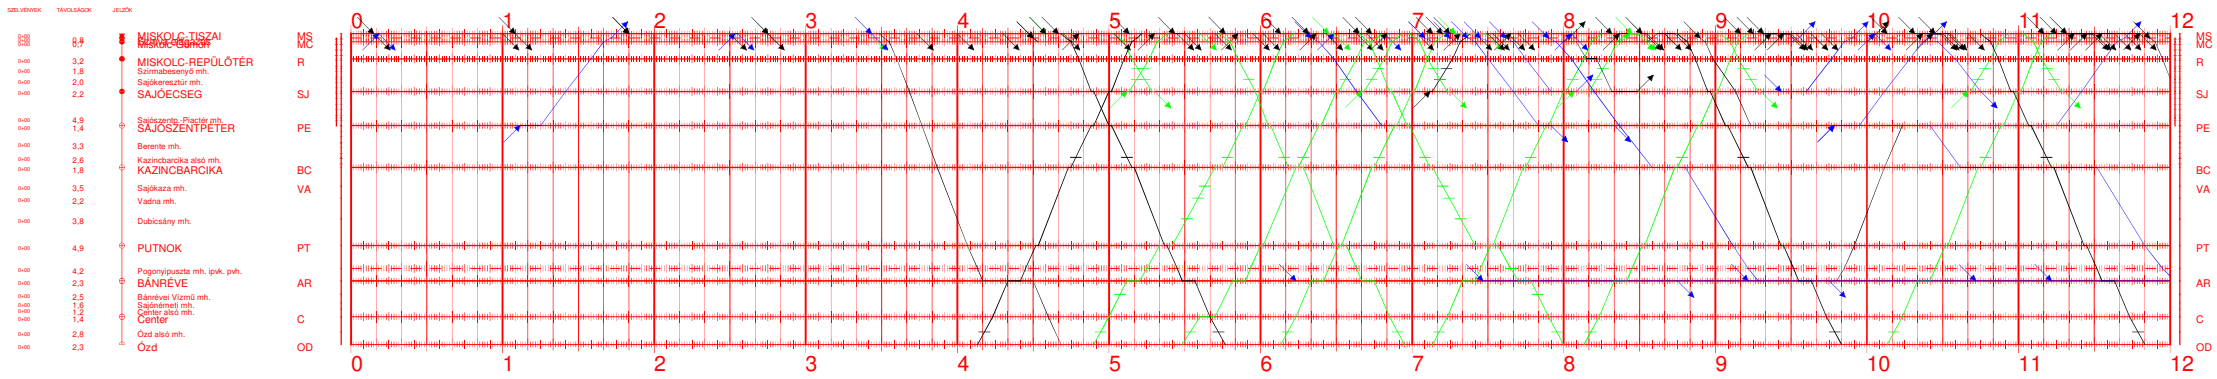

92,92A I.

00:00 - 12:00
2021.IV.12-től 2021.IV.18-ig
Nyomtatva: 2021-04-29 15:14:02

Miskolc-Tiszai - Ózd