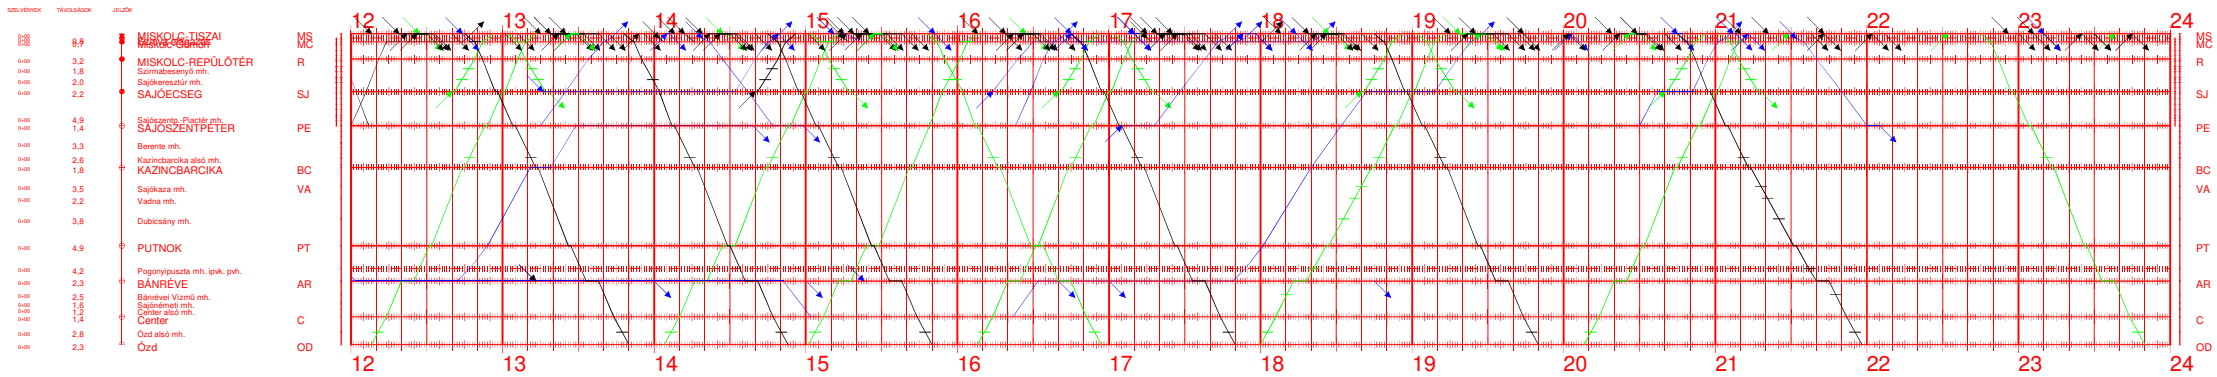

Miskolc-Tiszai - Ózd