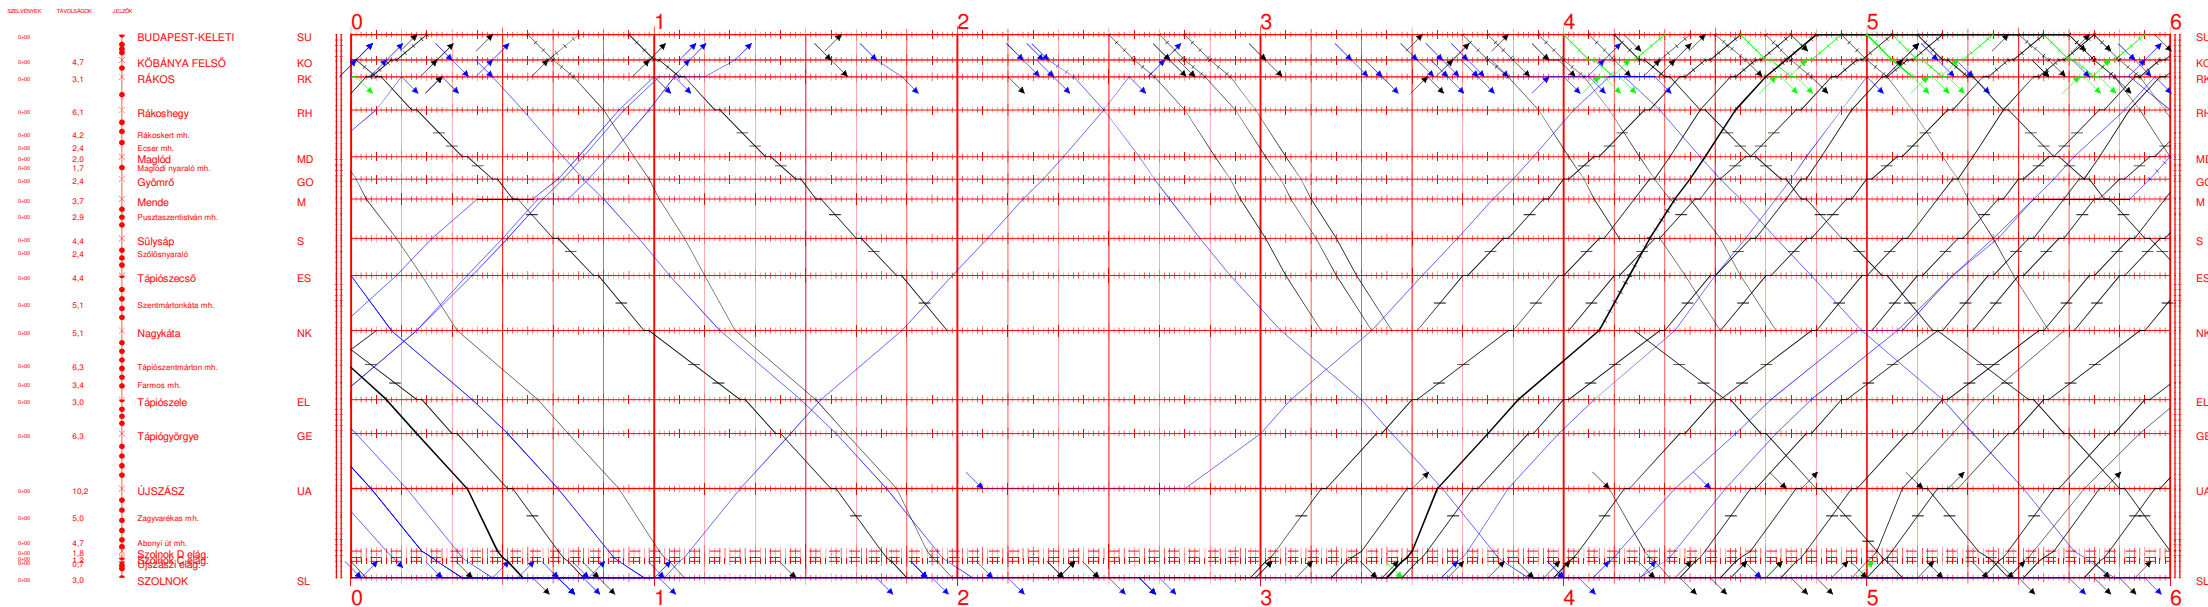

80,120A I.

00:00 - 06:00

2021.IV.12-től 2021.IV.18-ig

Nyomatva: 2021-04-29 15:50:22

Budapest-Keleti - Szolnok

80,120A II.

06:00 - 12:00

2021.IV.12-től 2021.IV.18-ig

Nyomatva: 2021-04-29 15:50:23

Budapest-Keleti - Szolnok

80,120A III.

12:00 - 18:00

2021.IV.12-től 2021.IV.18-ig

Nyomatva: 2021-04-29 15:50:24

Budapest-Keleti - Szolnok

80,120A IV.

18:00 - 24:00

2021.IV.12-től 2021.IV.18-ig

Nyomatva: 2021-04-29 15:50:26

Budapest-Keleti - Szolnok