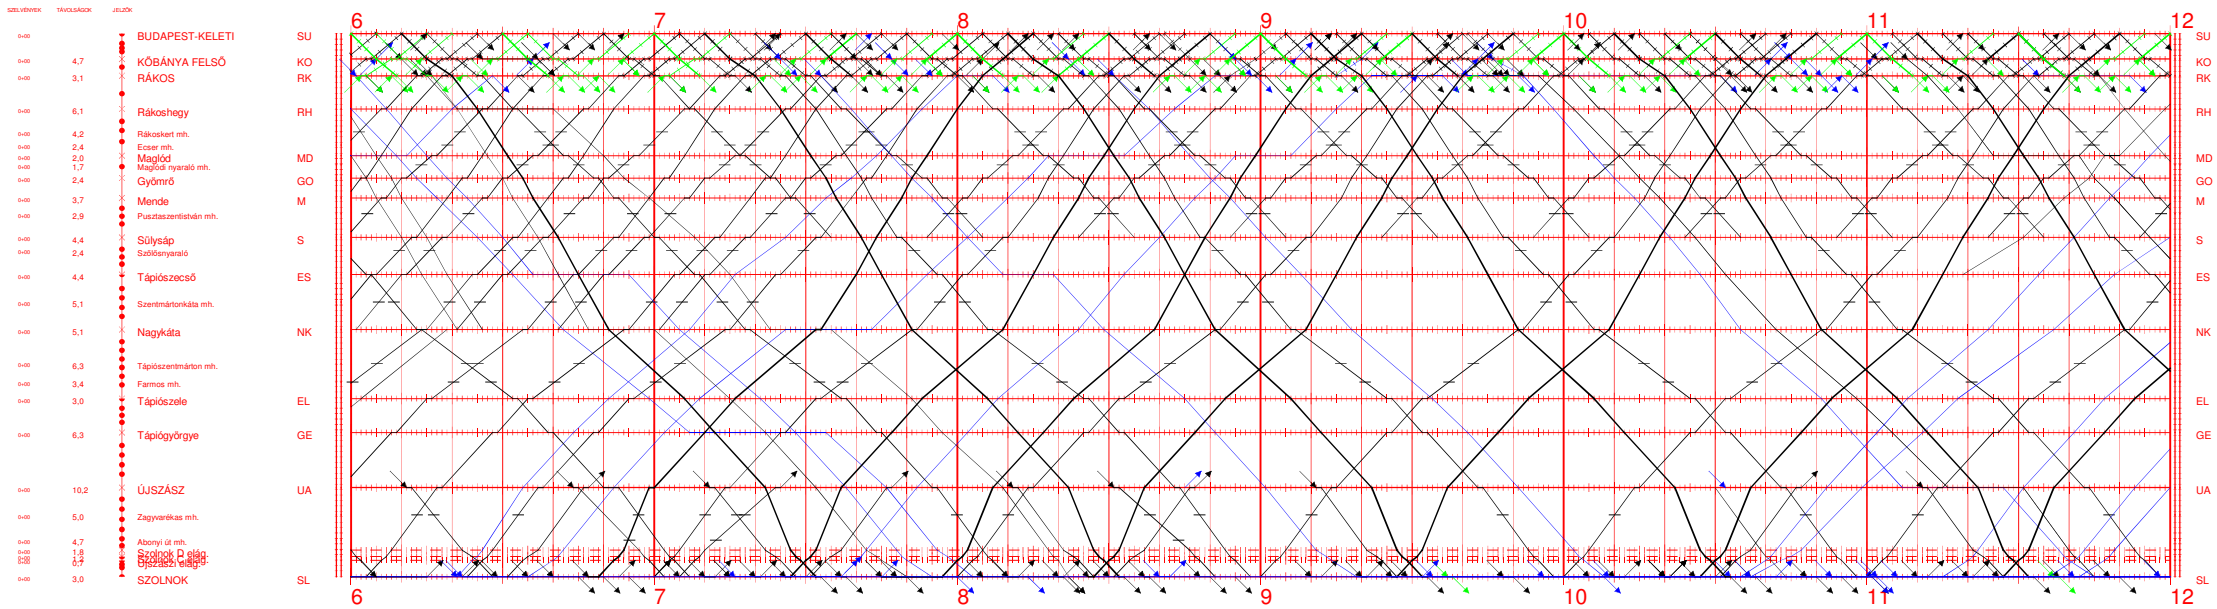

80,120A I.

00:00 - 06:00

2021.IV.12-től 2021.IV.18-ig

Nyomatva: 2021-04-29 15:50:22

Budapest-Keleti - Szolnok

80,120A II.

06:00 - 12:00

2021.IV.12-től 2021.IV.18-ig

Nyomatva: 2021-04-29 15:50:23

Budapest-Keleti - Szolnok

80,120A III.

12:00 - 18:00

2021.IV.12-től 2021.IV.18-ig

Nyomatva: 2021-04-29 15:50:24

Budapest-Keleti - Szolnok

80,120A IV.

18:00 - 24:00

2021.IV.12-től 2021.IV.18-ig

Nyomatva: 2021-04-29 15:50:26

Budapest-Keleti - Szolnok