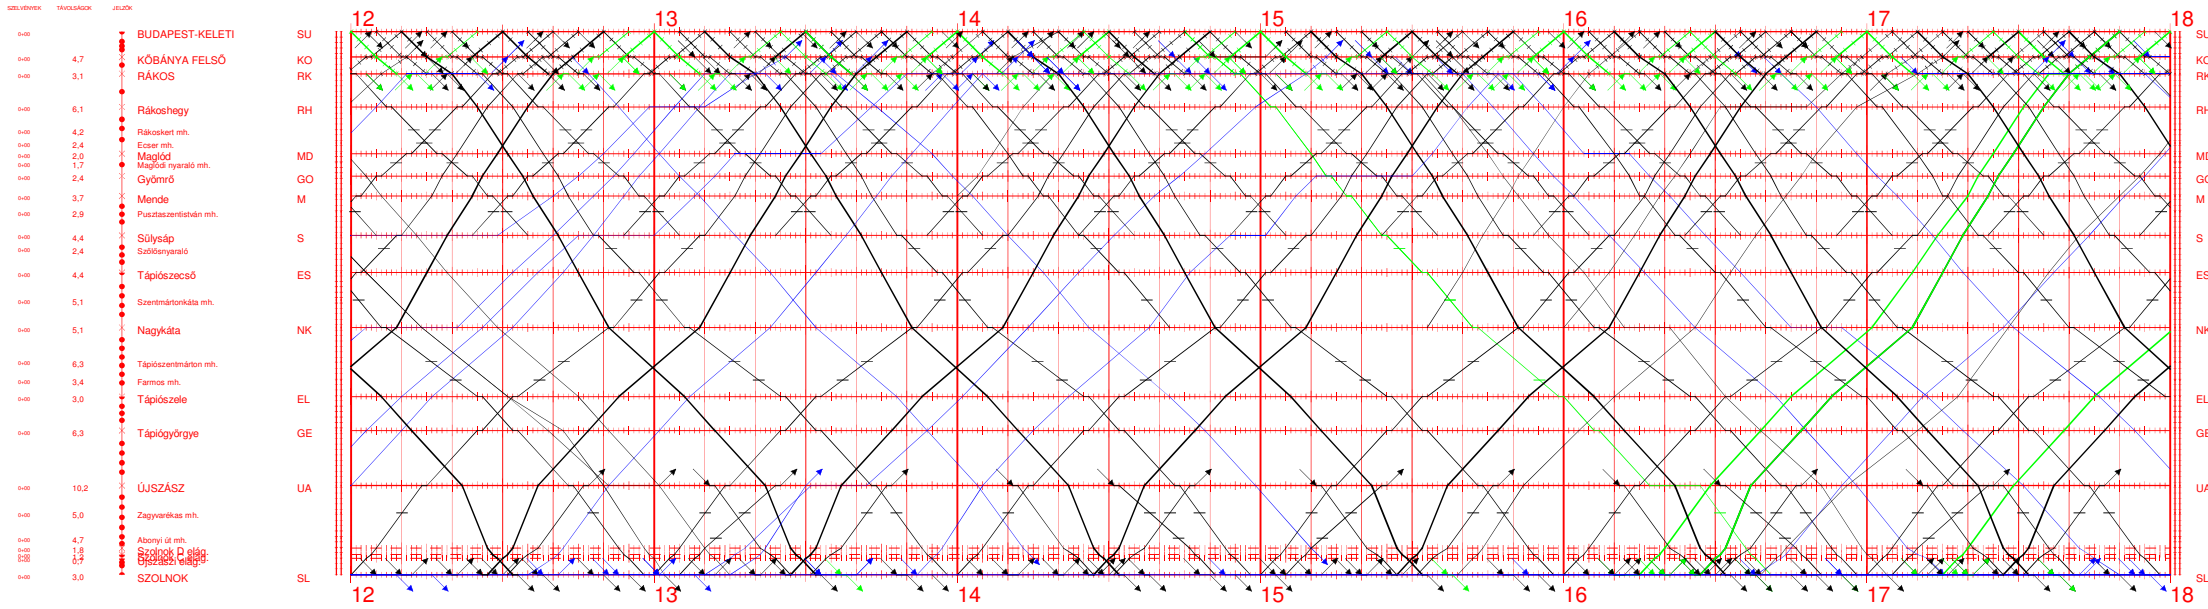

80,120A I.

00:00 - 06:00

2021.IV.12-től 2021.IV.18-ig

Nyomatva: 2021-04-29 15:50:22

Budapest-Keleti - Szolnok

80,120A II.

06:00 - 12:00

2021.IV.12-től 2021.IV.18-ig

Nyomatva: 2021-04-29 15:50:23

Budapest-Keleti - Szolnok

80,120A III.

12:00 - 18:00

2021.IV.12-től 2021.IV.18-ig

Nyomatva: 2021-04-29 15:50:24

Budapest-Keleti - Szolnok

80,120A IV.

18:00 - 24:00

2021.IV.12-től 2021.IV.18-ig

Nyomatva: 2021-04-29 15:50:26

Budapest-Keleti - Szolnok