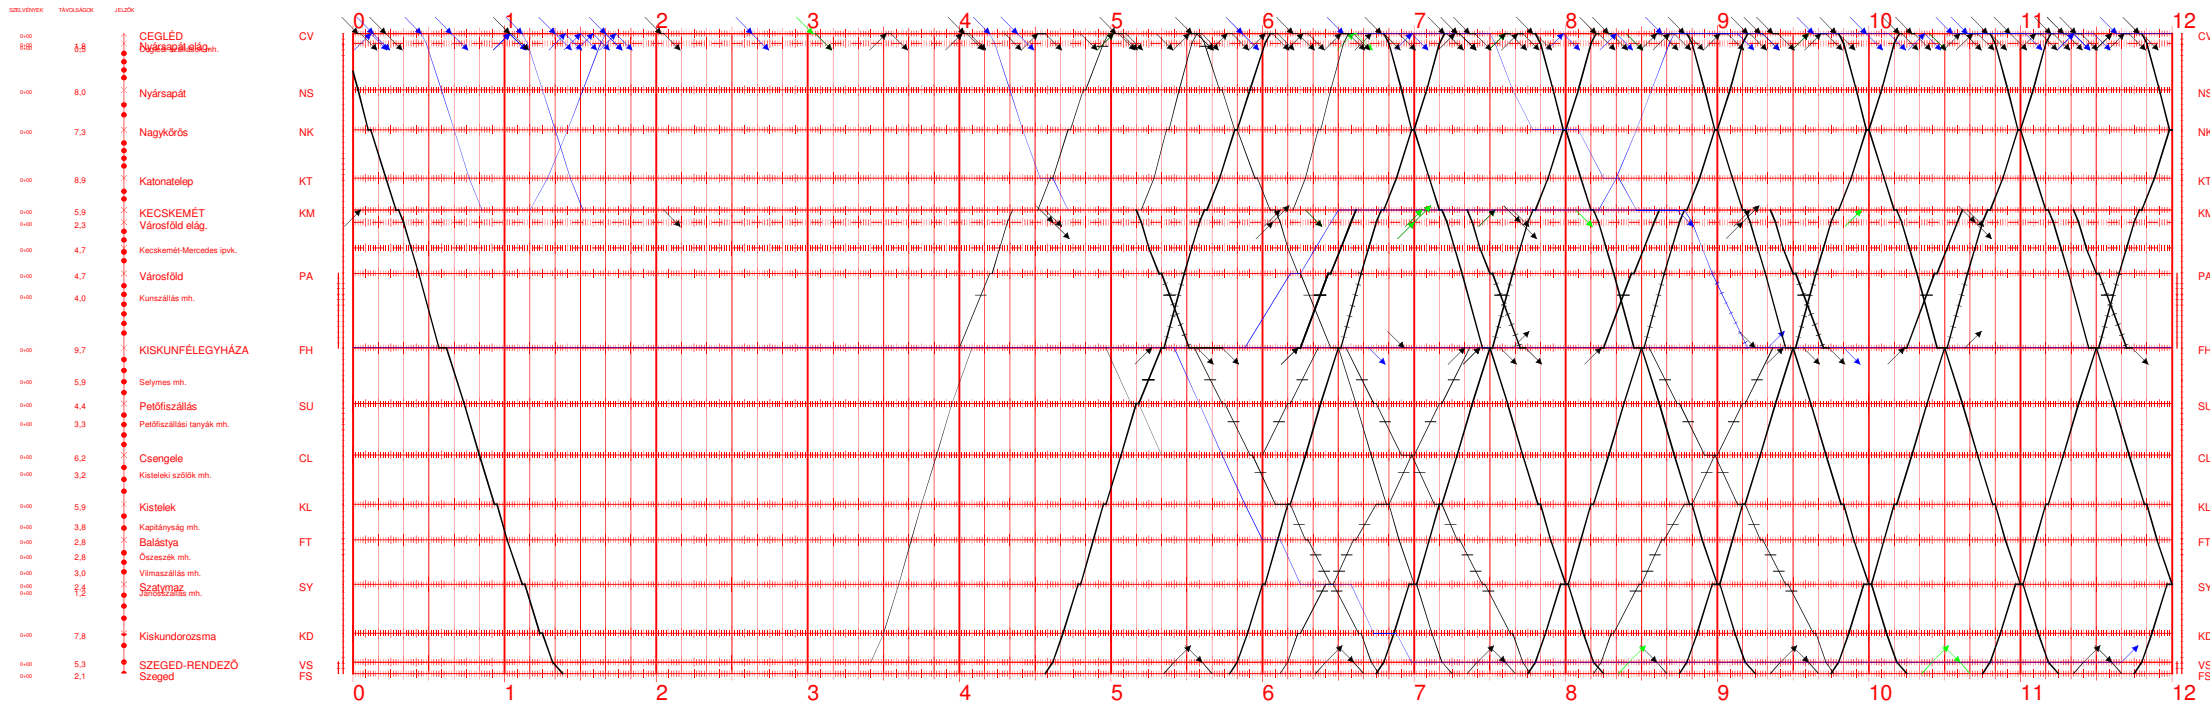

140 I.

00:00 - 12:00
2020.XII.13-tól 2021.XII.11-ig
Nyomtatva: 2020-09-03 13:13:14

Cegléd - Szeged

140 II.

12:00 - 24:00

2020.XII.13-tól 2021.XII.11-ig

Nyomatatva: 2020-09-03 13:13:15

Cegléd - Szeged