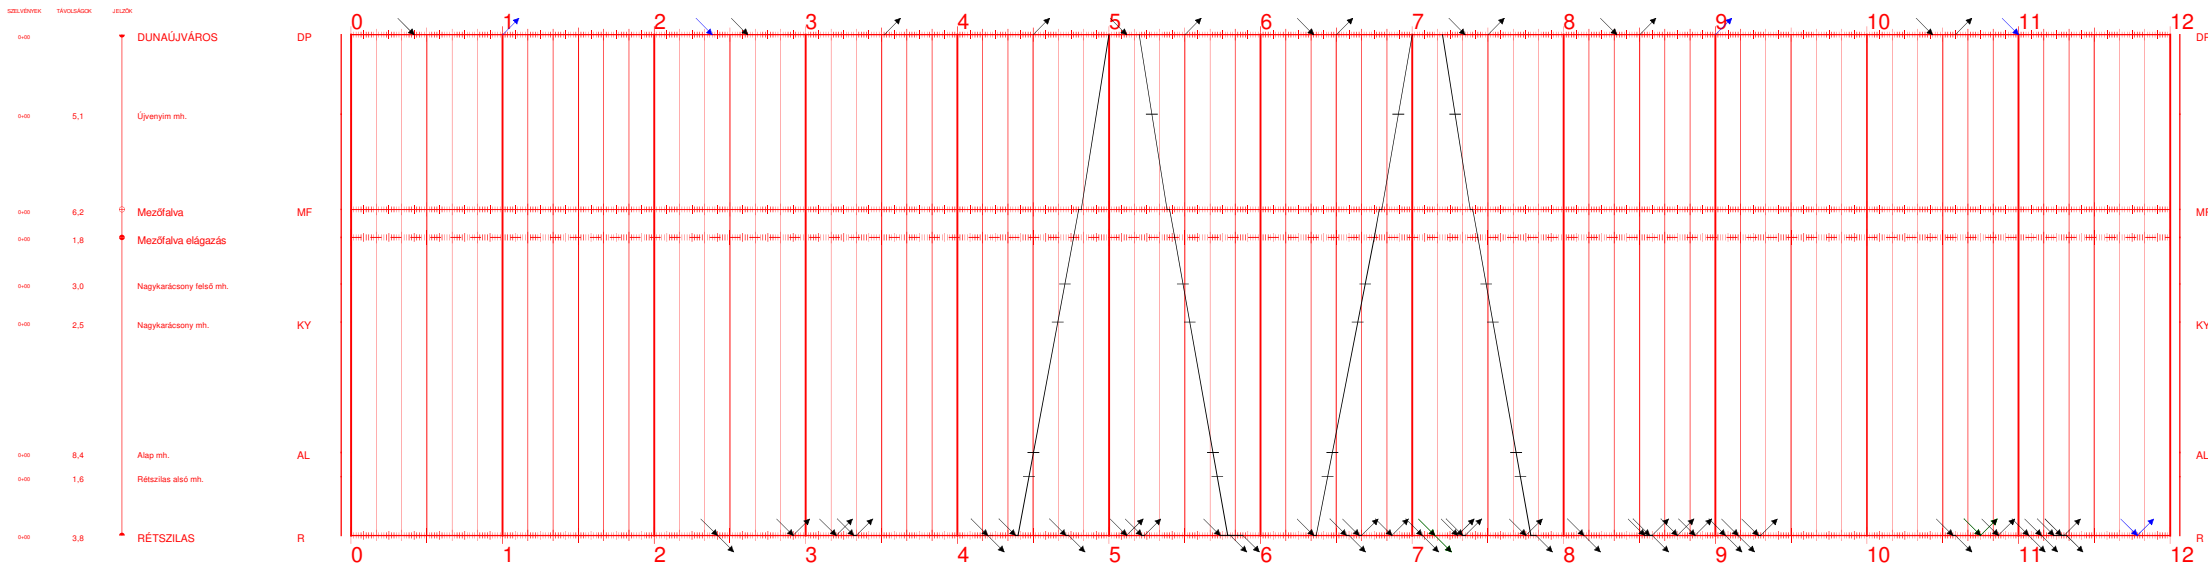

42,43 I.

00:00 - 12:00
2020.XII.13-tól 2021.XII.11-ig
Nyomtatva: 2020-09-03 13:47:18

Dunaújváros - Rétszilas

42,43 II.

12:00 - 24:00
2020.XII.13-tól 2021.XII.11-ig
Nyomtatva: 2020-09-03 13:47:18

Dunaújváros - Rétszilas