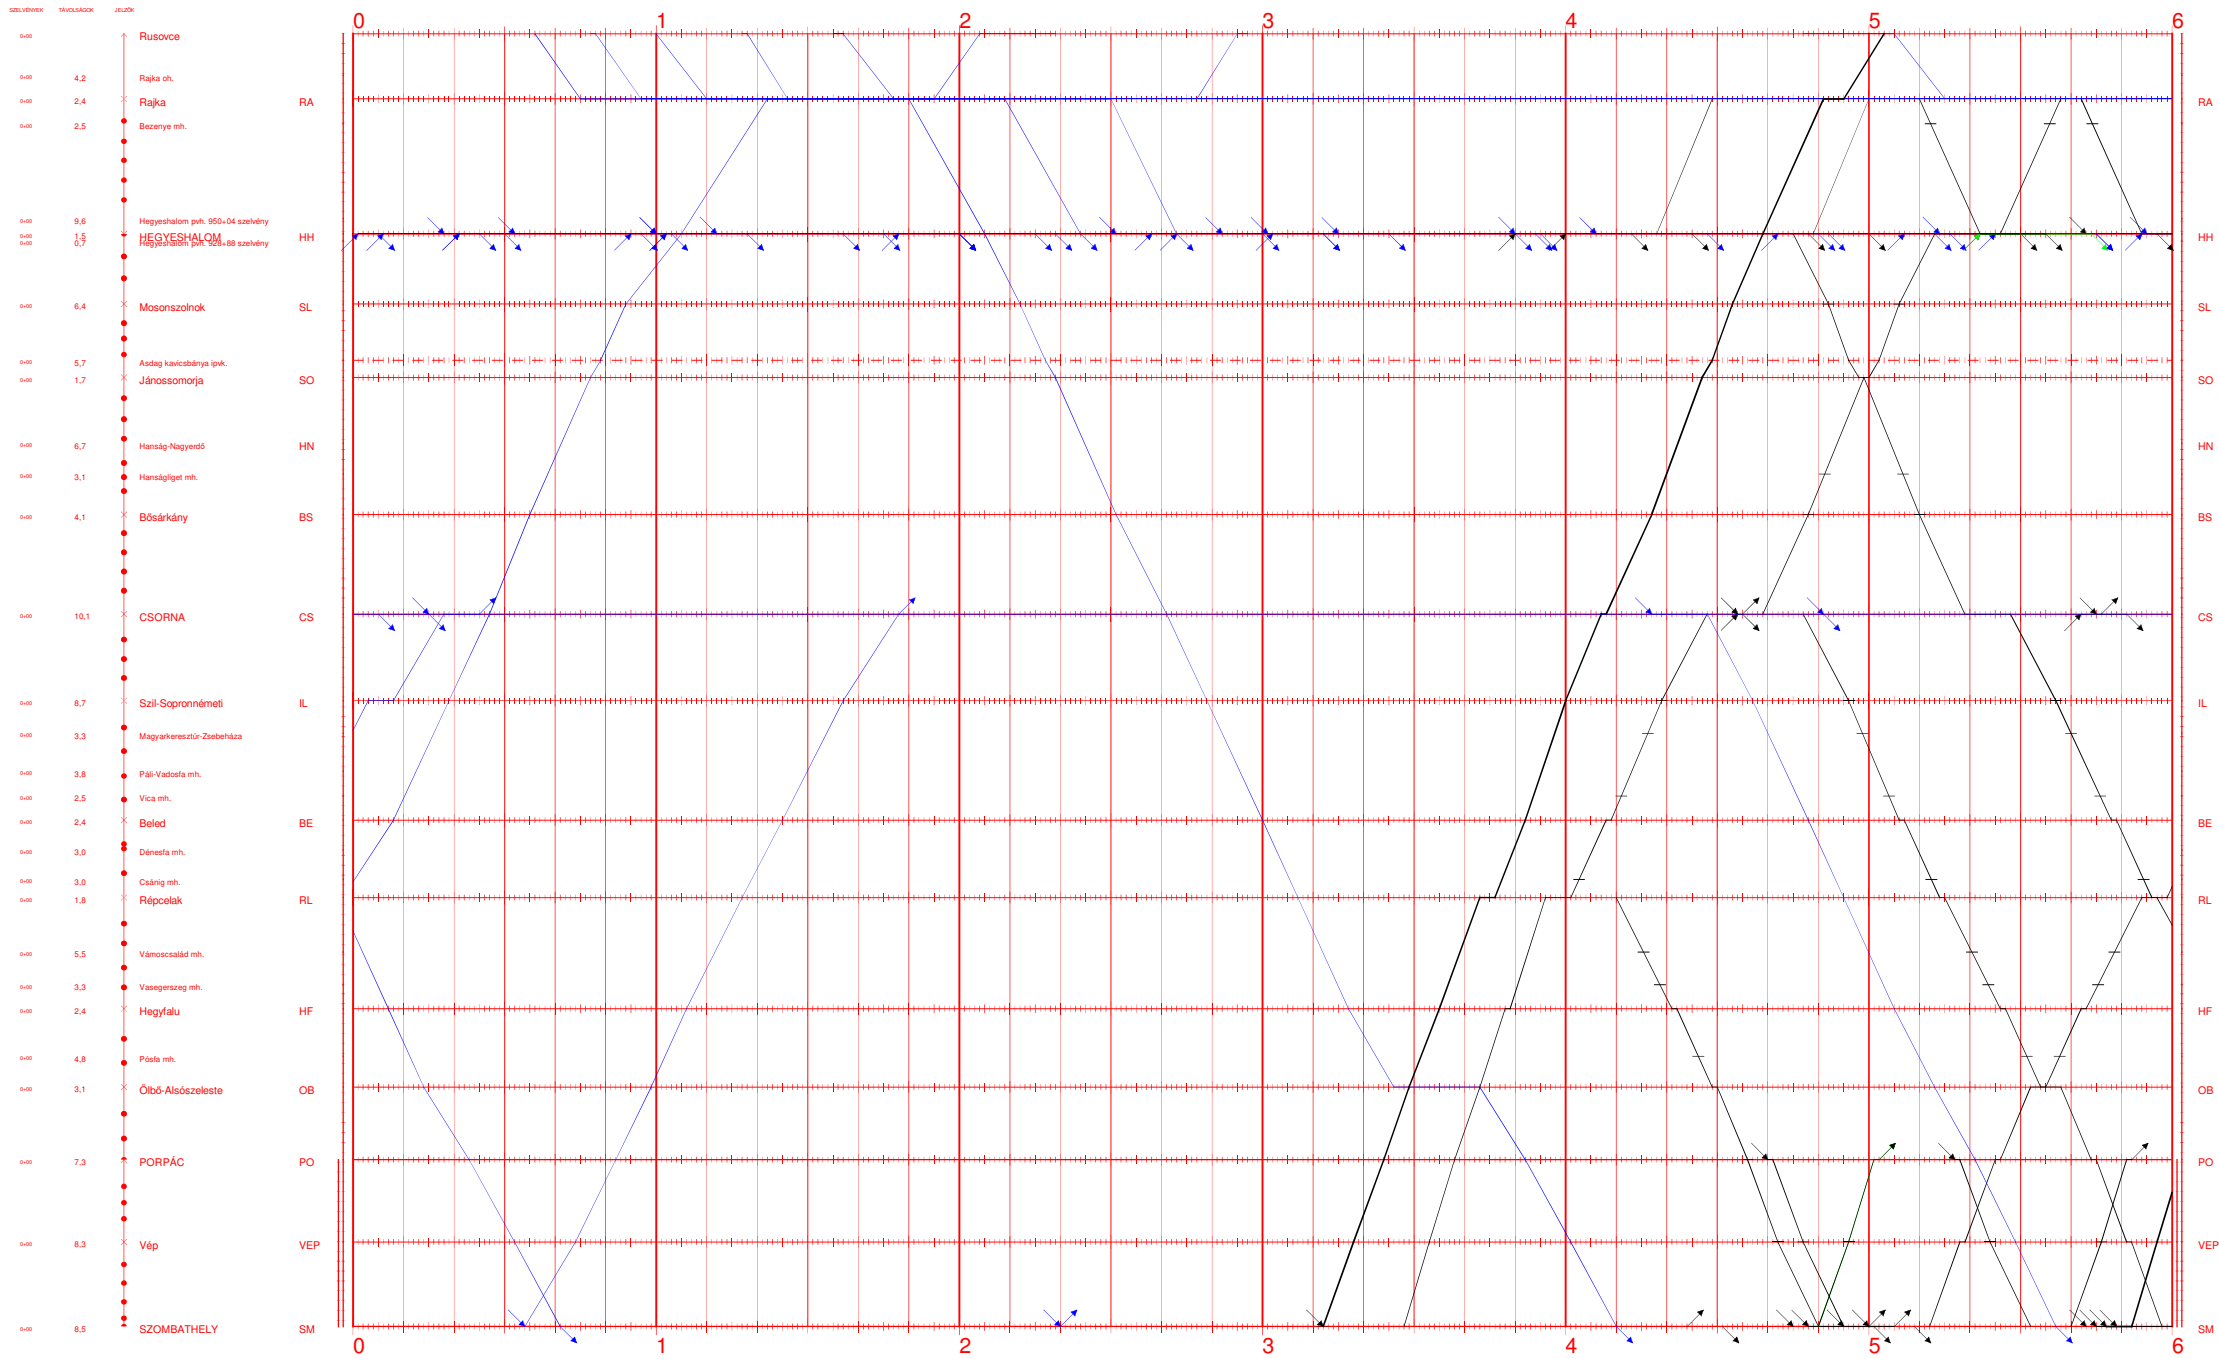

1,16,20 I.

00:00 - 06:00

2020.XII.13-tól 2021.XII.11-ig

Nyomatva: 2020-09-03 11:19:53

Rusovce - Szombathely

1,16,20 II.

06:00 - 12:00
2020.XII.13-tól 2021.XII.11-ig
Nyomtatva: 2020-09-03 11:19:54

Rusovce - Szombathely

1,16,20 III.

12:00 - 18:00
2020.XII.13-tól 2021.XII.11-ig
Nyomtatva: 2020-09-03 11:19:55

Rusovce - Szombathely

1,16,20 IV.

18:00 - 24:00

2020.XII.13-tól 2021.XII.11-ig

Nyomatatva: 2020-09-03 11:19:56

Rusovce - Szombathely