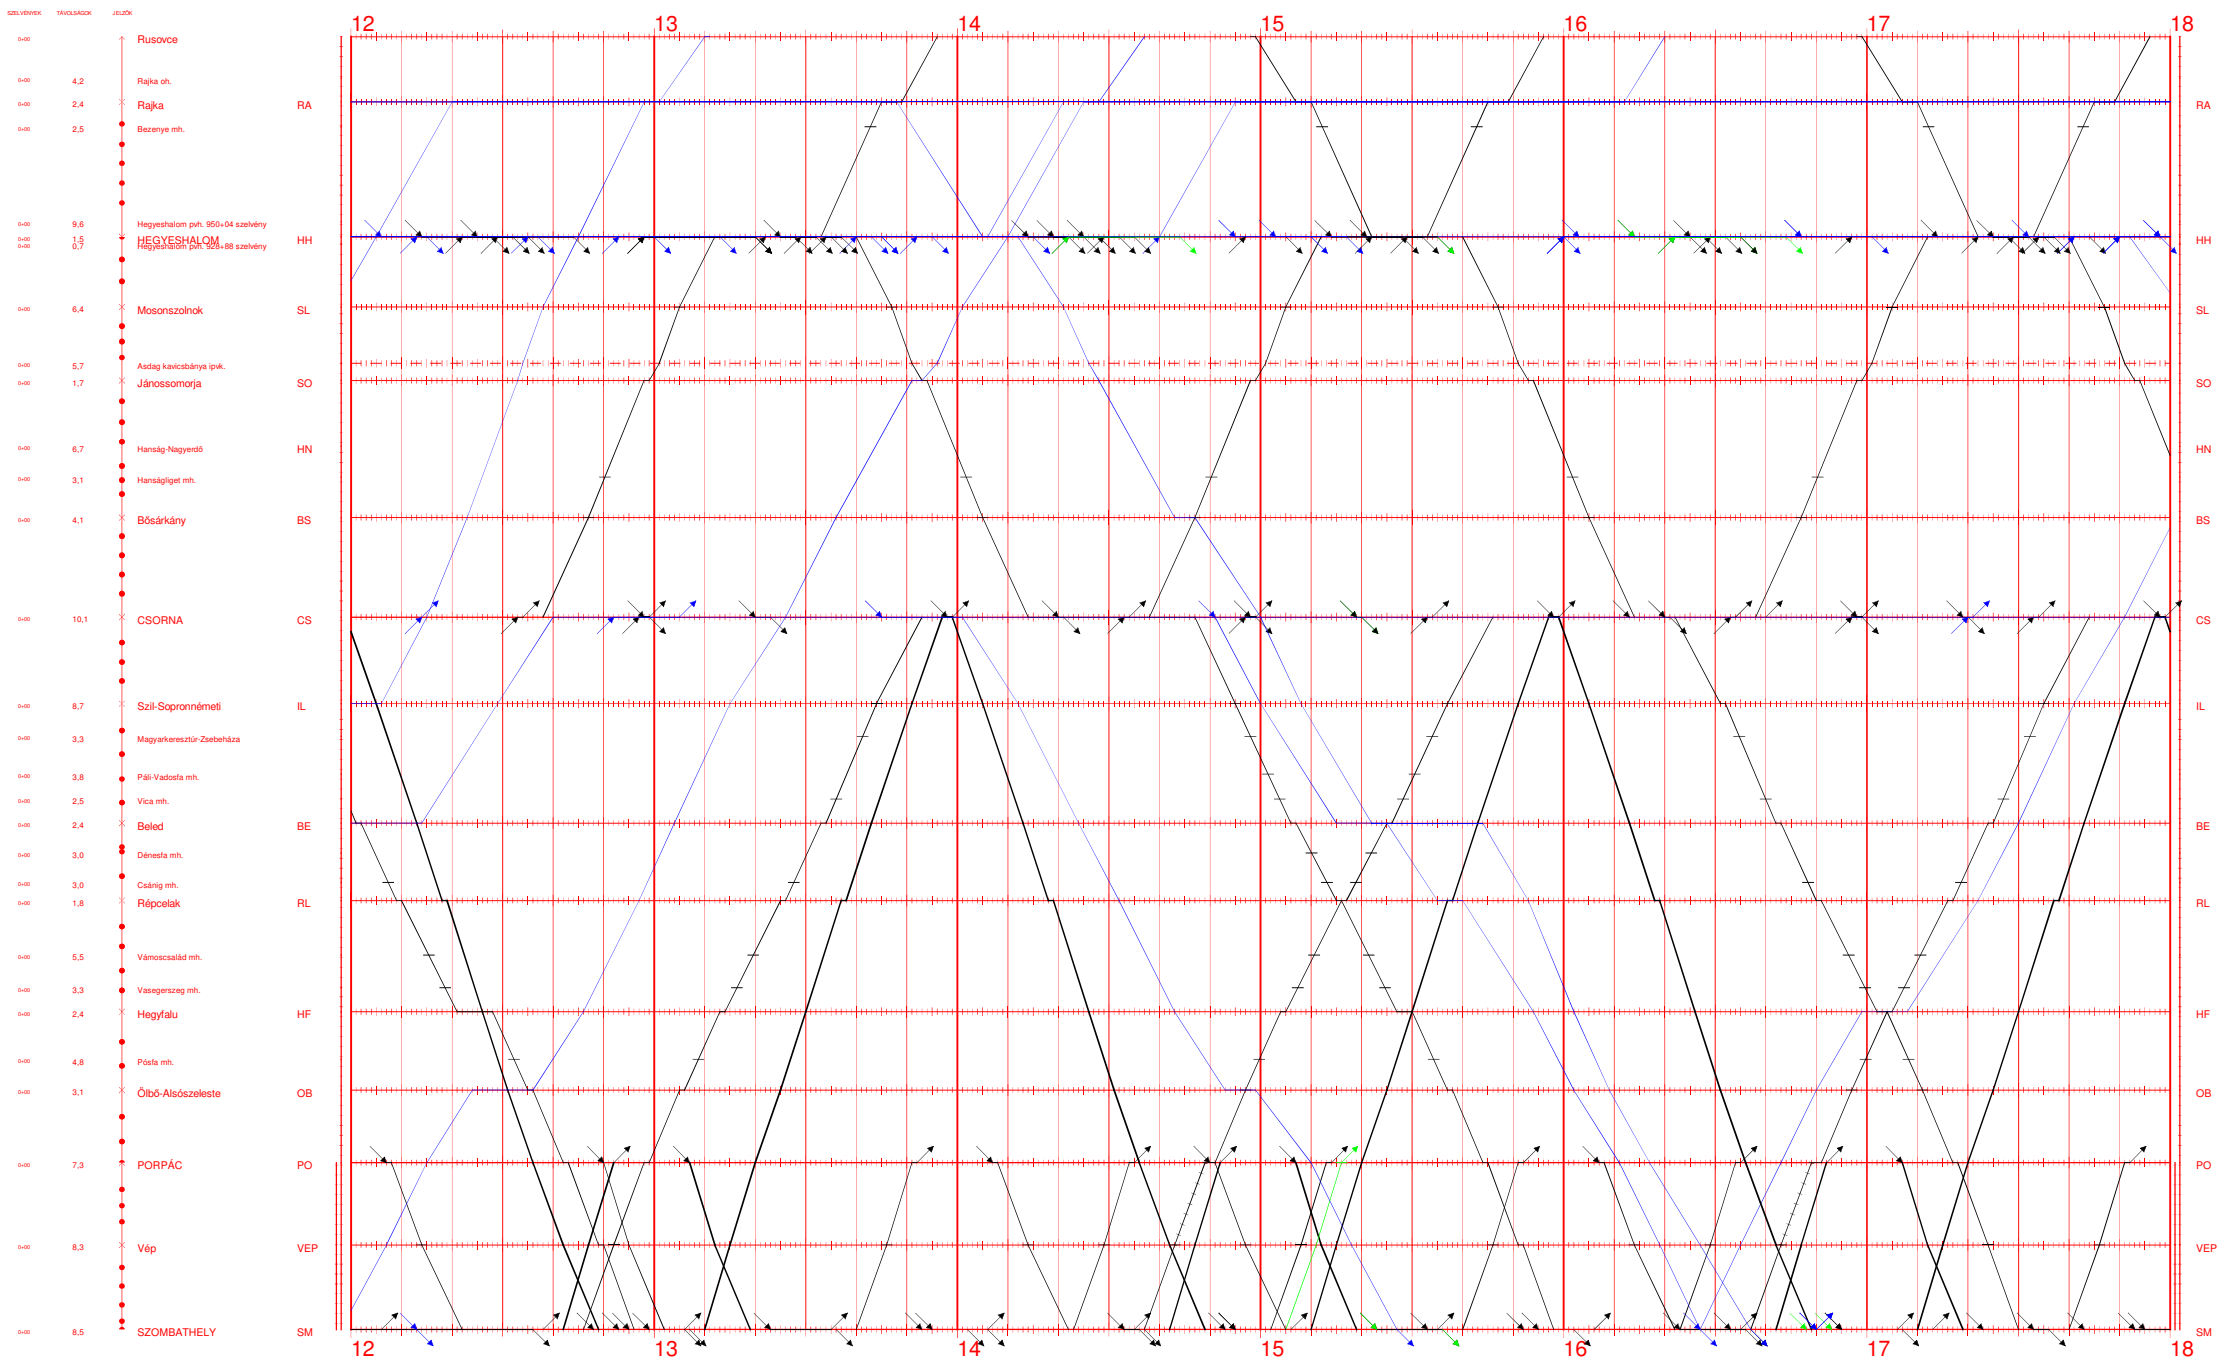

1,16,20 I.

00:00 - 06:00

2020.XII.13-tól 2021.XII.11-ig

Nyomatva: 2020-09-03 11:19:53

Rusovce - Szombathely

1,16,20 II.

06:00 - 12:00
2020.XII.13-tól 2021.XII.11-ig
Nyomtatva: 2020-09-03 11:19:54

Rusovce - Szombathely

1,16,20 III.

12:00 - 18:00
2020.XII.13-tól 2021.XII.11-ig
Nyomtatva: 2020-09-03 11:19:55

Rusovce - Szombathely

1,16,20 IV.

18:00 - 24:00

2020.XII.13-tól 2021.XII.11-ig

Nyomatatva: 2020-09-03 11:19:56

Rusovce - Szombathely