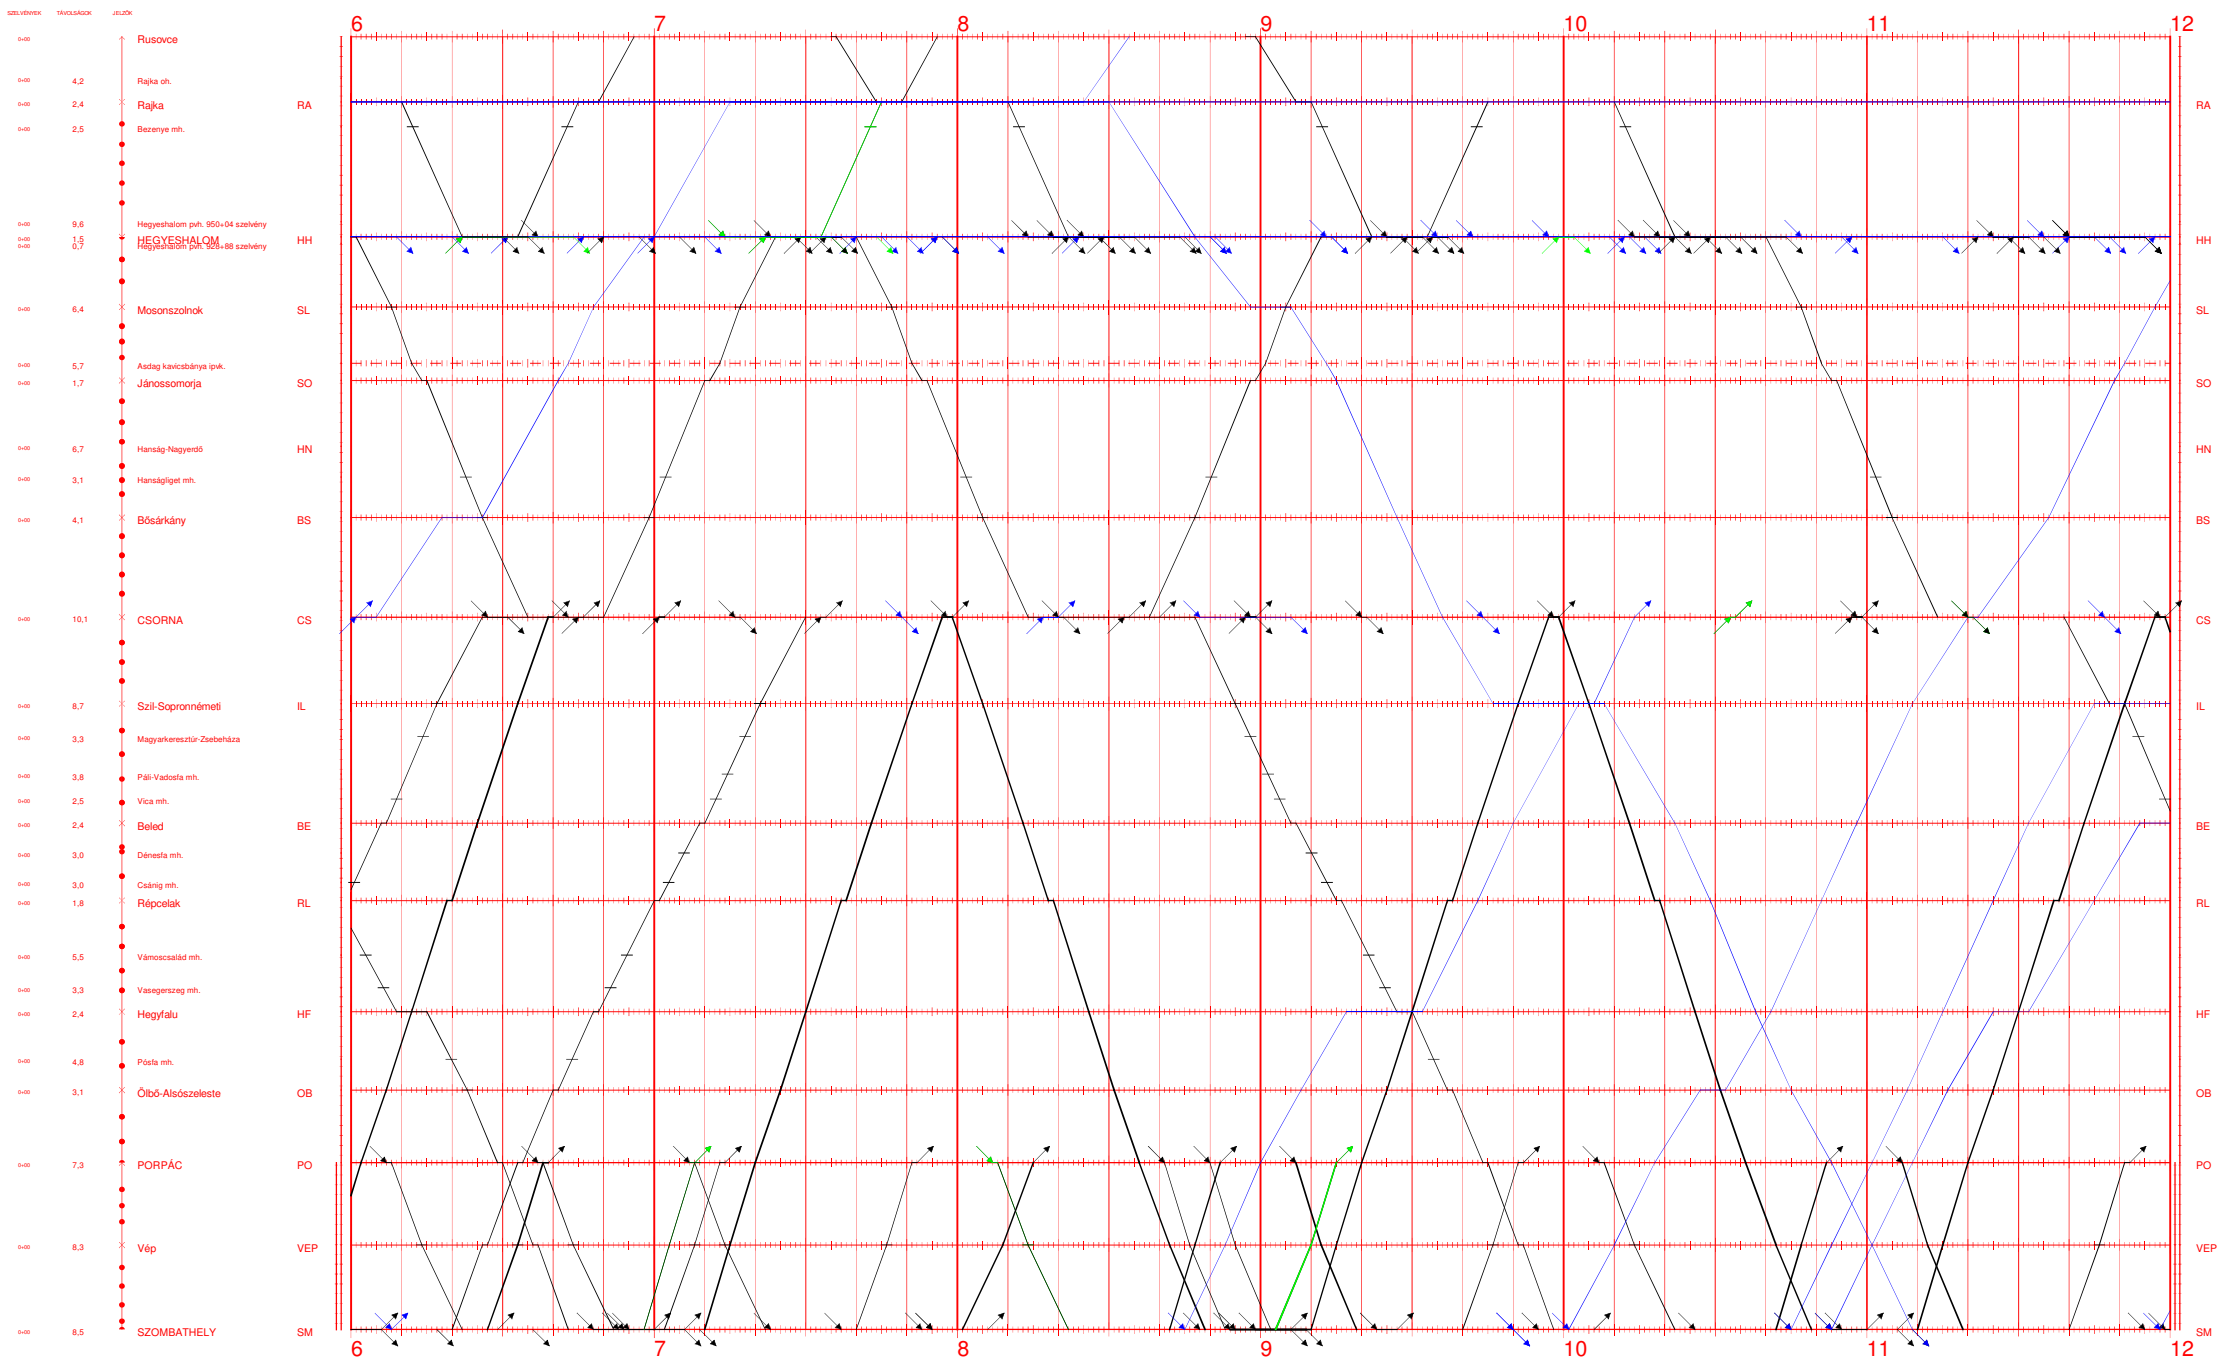

1,16,20 I.

00:00 - 06:00

2020.XII.13-tól 2021.XII.11-ig

Nyomatva: 2020-09-03 11:19:53

Rusovce - Szombathely

1,16,20 II.

06:00 - 12:00
2020.XII.13-tól 2021.XII.11-ig
Nyomtatva: 2020-09-03 11:19:54

Rusovce - Szombathely

1,16,20 III.

12:00 - 18:00
2020.XII.13-tól 2021.XII.11-ig
Nyomtatva: 2020-09-03 11:19:55

Rusovce - Szombathely

1,16,20 IV.

18:00 - 24:00

2020.XII.13-tól 2021.XII.11-ig

Nyomatatva: 2020-09-03 11:19:56

Rusovce - Szombathely