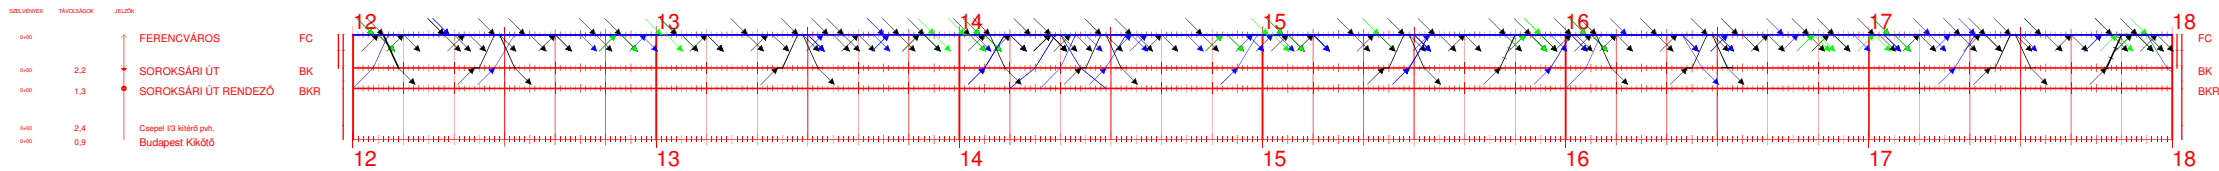

150,1BL,1BLA I.

00:00 - 06:00

2020.XII.13-tól 2021.XII.11-ig

Nyomtatva: 2020-09-03 14:42:58

Ferencváros - Budapest Kikötő

150,1BL,1BLA II.

06:00 - 12:00

2020.XII.13-tól 2021.XII.11-ig

Nyomtatva: 2020-09-03 14:42:58

Ferencváros - Budapest Kikötő

150,1BL,1BLA III.

12:00 - 18:00

2020.XII.13-tól 2021.XII.11-ig

Nyomtatva: 2020-09-03 14:42:58

Ferencváros - Budapest Kikötő

150,1BL,1BLA IV.

18:00 - 24:00

2020.XII.13-tól 2021.XII.11-ig

Nyomtatva: 2020-09-03 14:42:58

Ferencváros - Budapest Kikötő