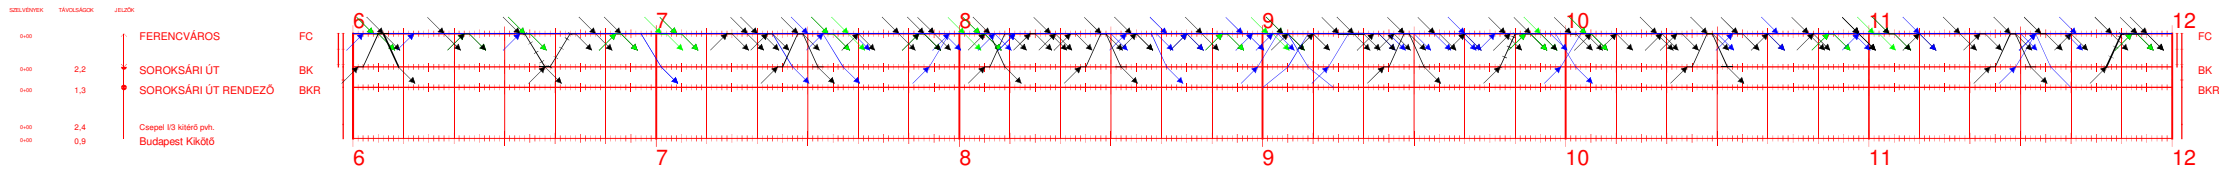

150,1BL,1BLA I.

00:00 - 06:00

2020.XII.13-tól 2021.XII.11-ig

Nyomtatva: 2020-09-03 14:42:58

Ferencváros - Budapest Kikötő

150,1BL,1BLA II.

06:00 - 12:00

2020.XII.13-tól 2021.XII.11-ig

Nyomtatva: 2020-09-03 14:42:58

Ferencváros - Budapest Kikötő

150,1BL,1BLA III.

12:00 - 18:00

2020.XII.13-tól 2021.XII.11-ig

Nyomtatva: 2020-09-03 14:42:58

Ferencváros - Budapest Kikötő

150,1BL,1BLA IV.

18:00 - 24:00

2020.XII.13-tól 2021.XII.11-ig

Nyomtatva: 2020-09-03 14:42:58

Ferencváros - Budapest Kikötő