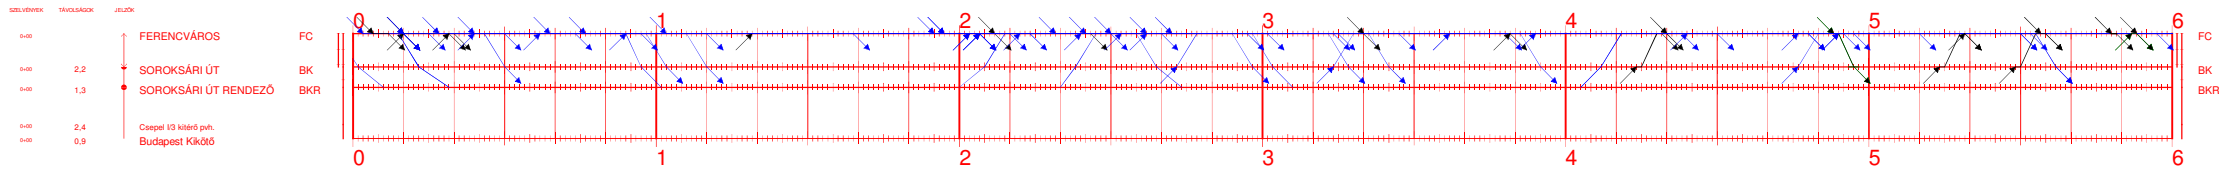

150,1BL,1BLA I.

00:00 - 06:00

2020.XII.13-tól 2021.XII.11-ig

Nyomtatva: 2020-09-03 14:42:58

Ferencváros - Budapest Kikötő

150,1BL,1BLA II.

06:00 - 12:00

2020.XII.13-tól 2021.XII.11-ig

Nyomtatva: 2020-09-03 14:42:58

Ferencváros - Budapest Kikötő

150,1BL,1BLA III.

12:00 - 18:00

2020.XII.13-tól 2021.XII.11-ig

Nyomtatva: 2020-09-03 14:42:58

Ferencváros - Budapest Kikötő

150,1BL,1BLA IV.

18:00 - 24:00

2020.XII.13-tól 2021.XII.11-ig

Nyomtatva: 2020-09-03 14:42:58

Ferencváros - Budapest Kikötő