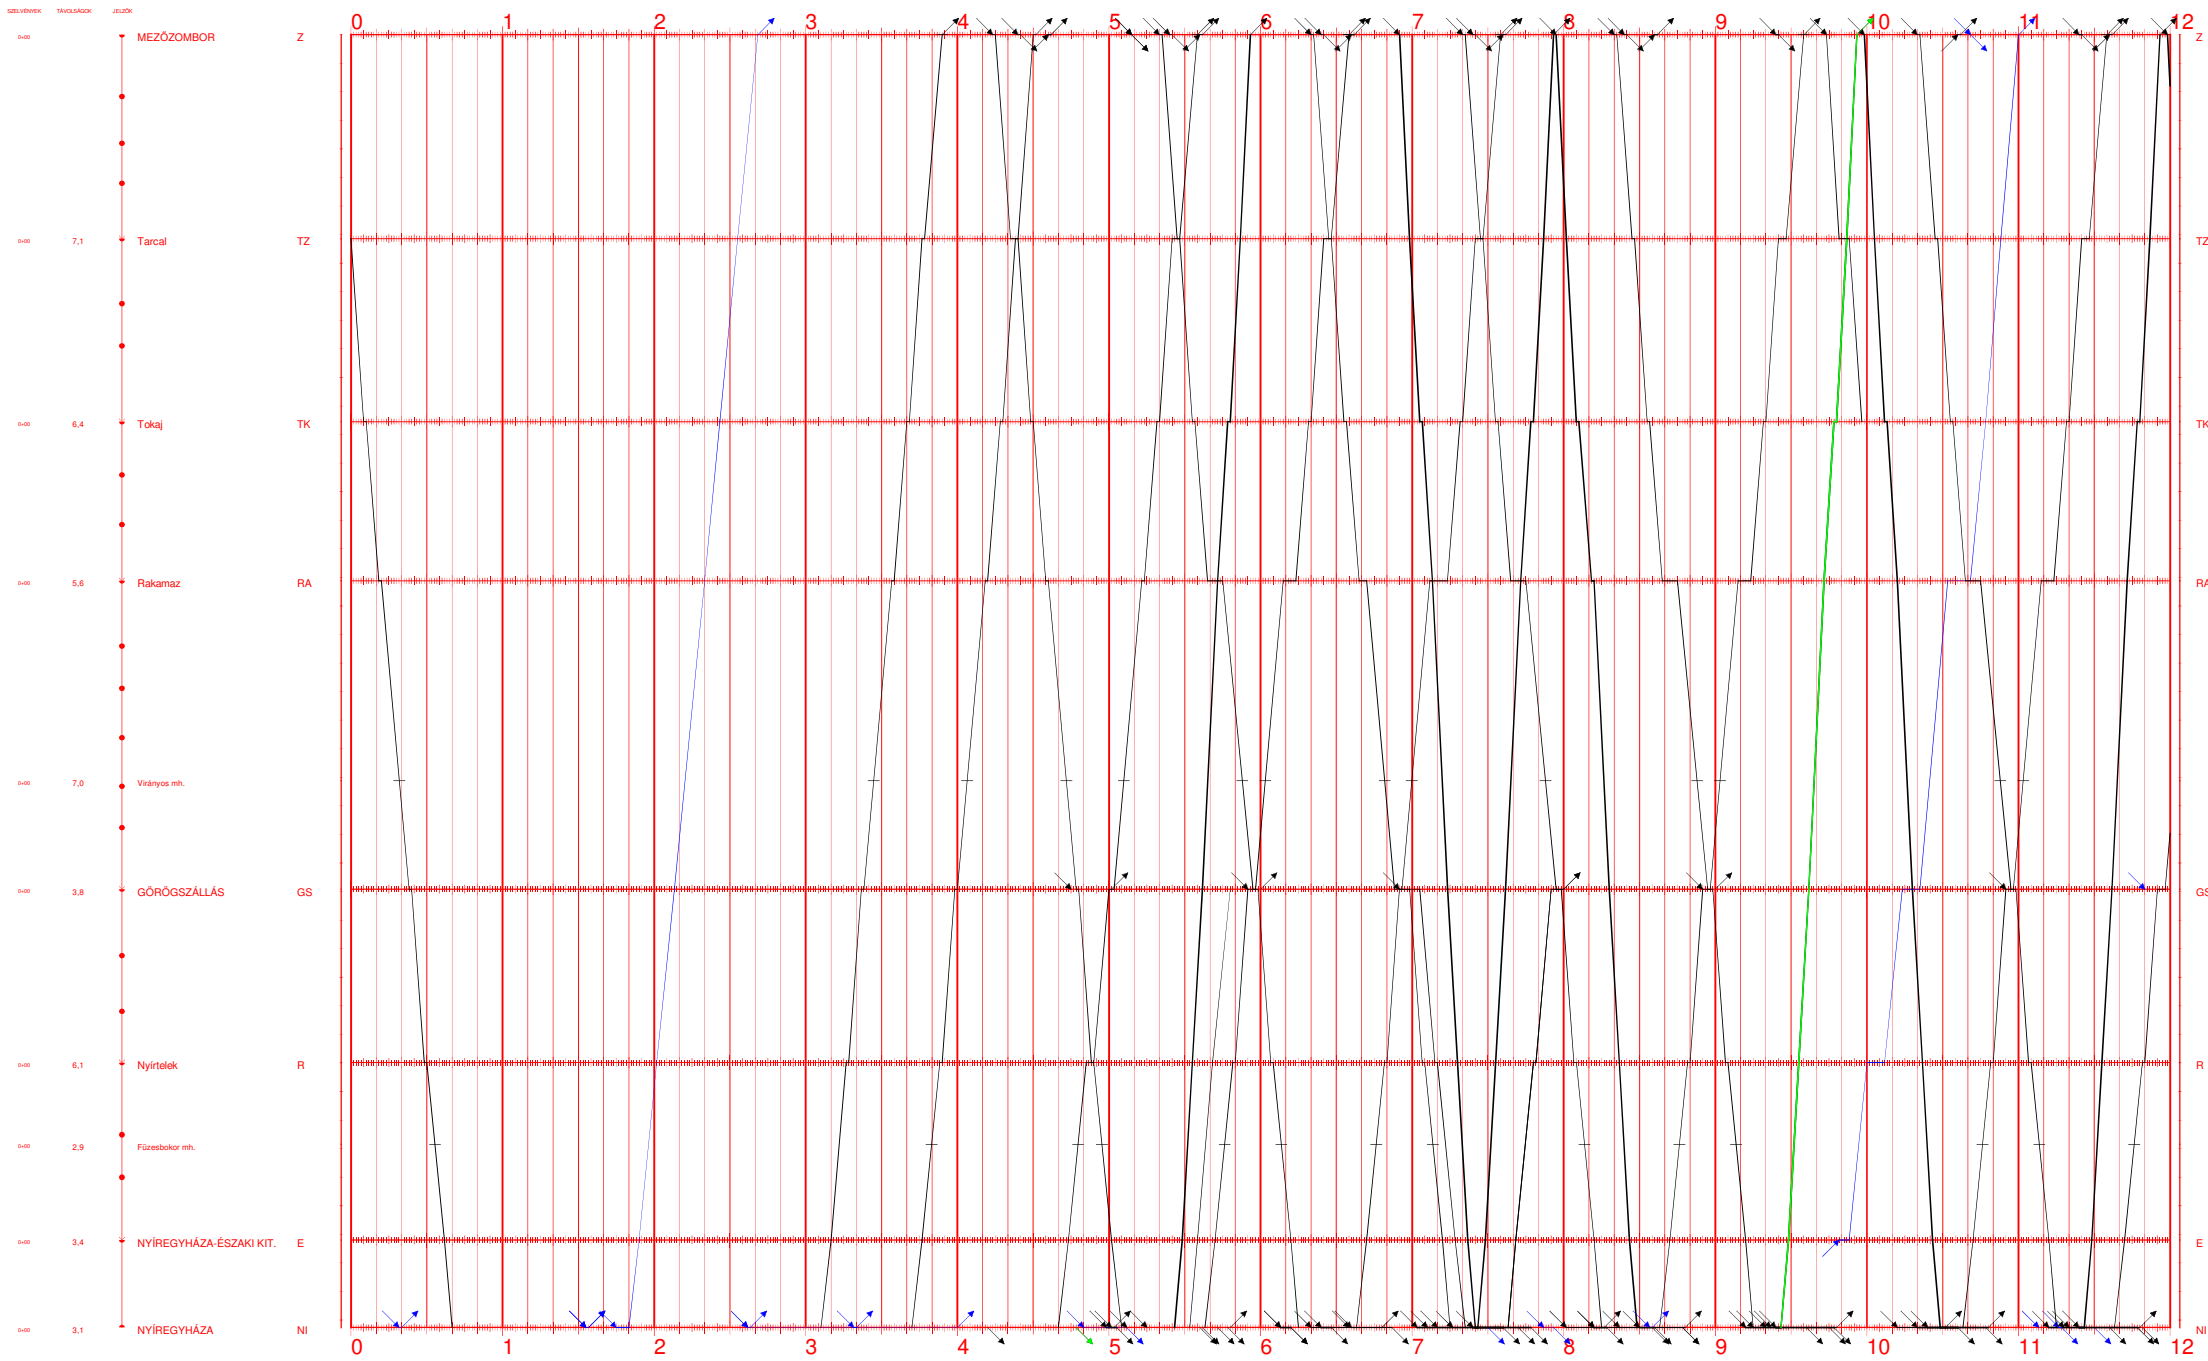

80,80V I.

00:00 - 12:00

2019.XII.15-től 2020.XII.12-ig

Nyomtatva: 2019-11-25 15:56:36

Mezőzombor - Nyíregyháza

80,80V II.

12:00 - 24:00

2019.XII.15-től 2020.XII.12-ig

Nyomtatva: 2019-11-25 15:56:38

Mezőzombor - Nyíregyháza