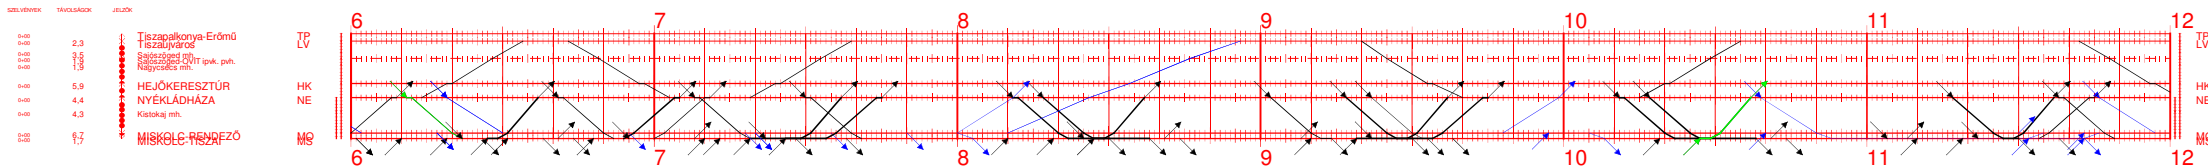

89,88,80 I.

00:00 - 06:00
2019.XII.15-től 2020.XII.12-ig
Nyomtatva: 2019-11-25 14:39:36

Tiszapalkonya-Erőmű - Miskolc-Tiszai

89,88,80 II.

06:00 - 12:00
2019.XII.15-től 2020.XII.12-ig
Nyomtatva: 2019-11-25 14:39:36

Tiszapalkonya-Erőmű - Miskolc-Tiszai

89,88,80 III.

12:00 - 18:00
2019.XII.15-től 2020.XII.12-ig
Nyomtatva: 2019-11-25 14:39:37

Tiszapalkonya-Erőmű - Miskolc-Tiszai

89,88,80 IV.

18:00 - 24:00
2019.XII.15-től 2020.XII.12-ig
Nyomtatva: 2019-11-25 14:39:37