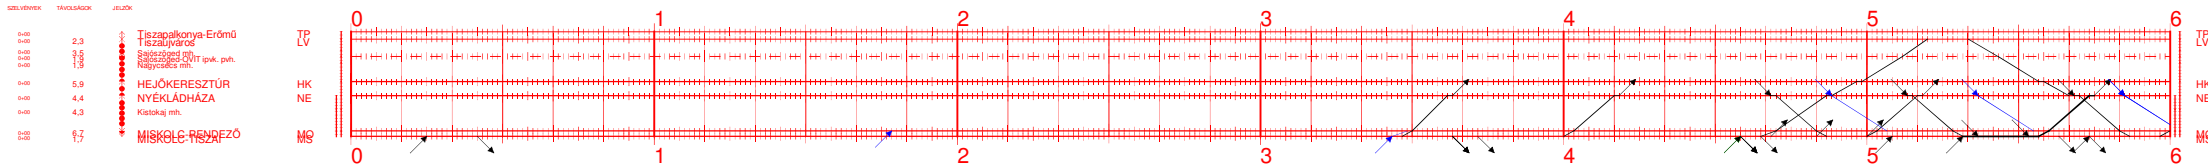

89,88,80 I.

00:00 - 06:00
2019.XII.15-től 2020.XII.12-ig
Nyomtatva: 2019-11-25 14:39:36

Tiszapalkonya-Erőmű - Miskolc-Tiszai

89,88,80 II.

06:00 - 12:00
2019.XII.15-től 2020.XII.12-ig
Nyomtatva: 2019-11-25 14:39:36

Tiszapalkonya-Erőmű - Miskolc-Tiszai

89,88,80 III.

12:00 - 18:00
2019.XII.15-től 2020.XII.12-ig
Nyomtatva: 2019-11-25 14:39:37

Tiszapalkonya-Erőmű - Miskolc-Tiszai

89,88,80 IV.

18:00 - 24:00
2019.XII.15-től 2020.XII.12-ig
Nyomtatva: 2019-11-25 14:39:37