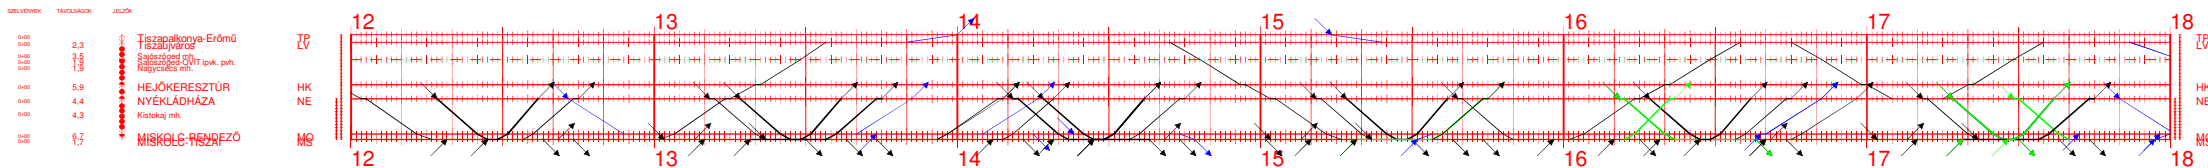

89,88,80 I.

00:00 - 06:00
2019.XII.15-től 2020.XII.12-ig
Nyomtatva: 2019-11-25 14:39:36

Tiszapalkonya-Erőmű - Miskolc-Tiszai

89,88,80 II.

06:00 - 12:00
2019.XII.15-től 2020.XII.12-ig
Nyomtatva: 2019-11-25 14:39:36

Tiszapalkonya-Erőmű - Miskolc-Tiszai

89,88,80 III.

12:00 - 18:00
2019.XII.15-től 2020.XII.12-ig
Nyomtatva: 2019-11-25 14:39:37

Tiszapalkonya-Erőmű - Miskolc-Tiszai

89,88,80 IV.

18:00 - 24:00
2019.XII.15-től 2020.XII.12-ig
Nyomtatva: 2019-11-25 14:39:37