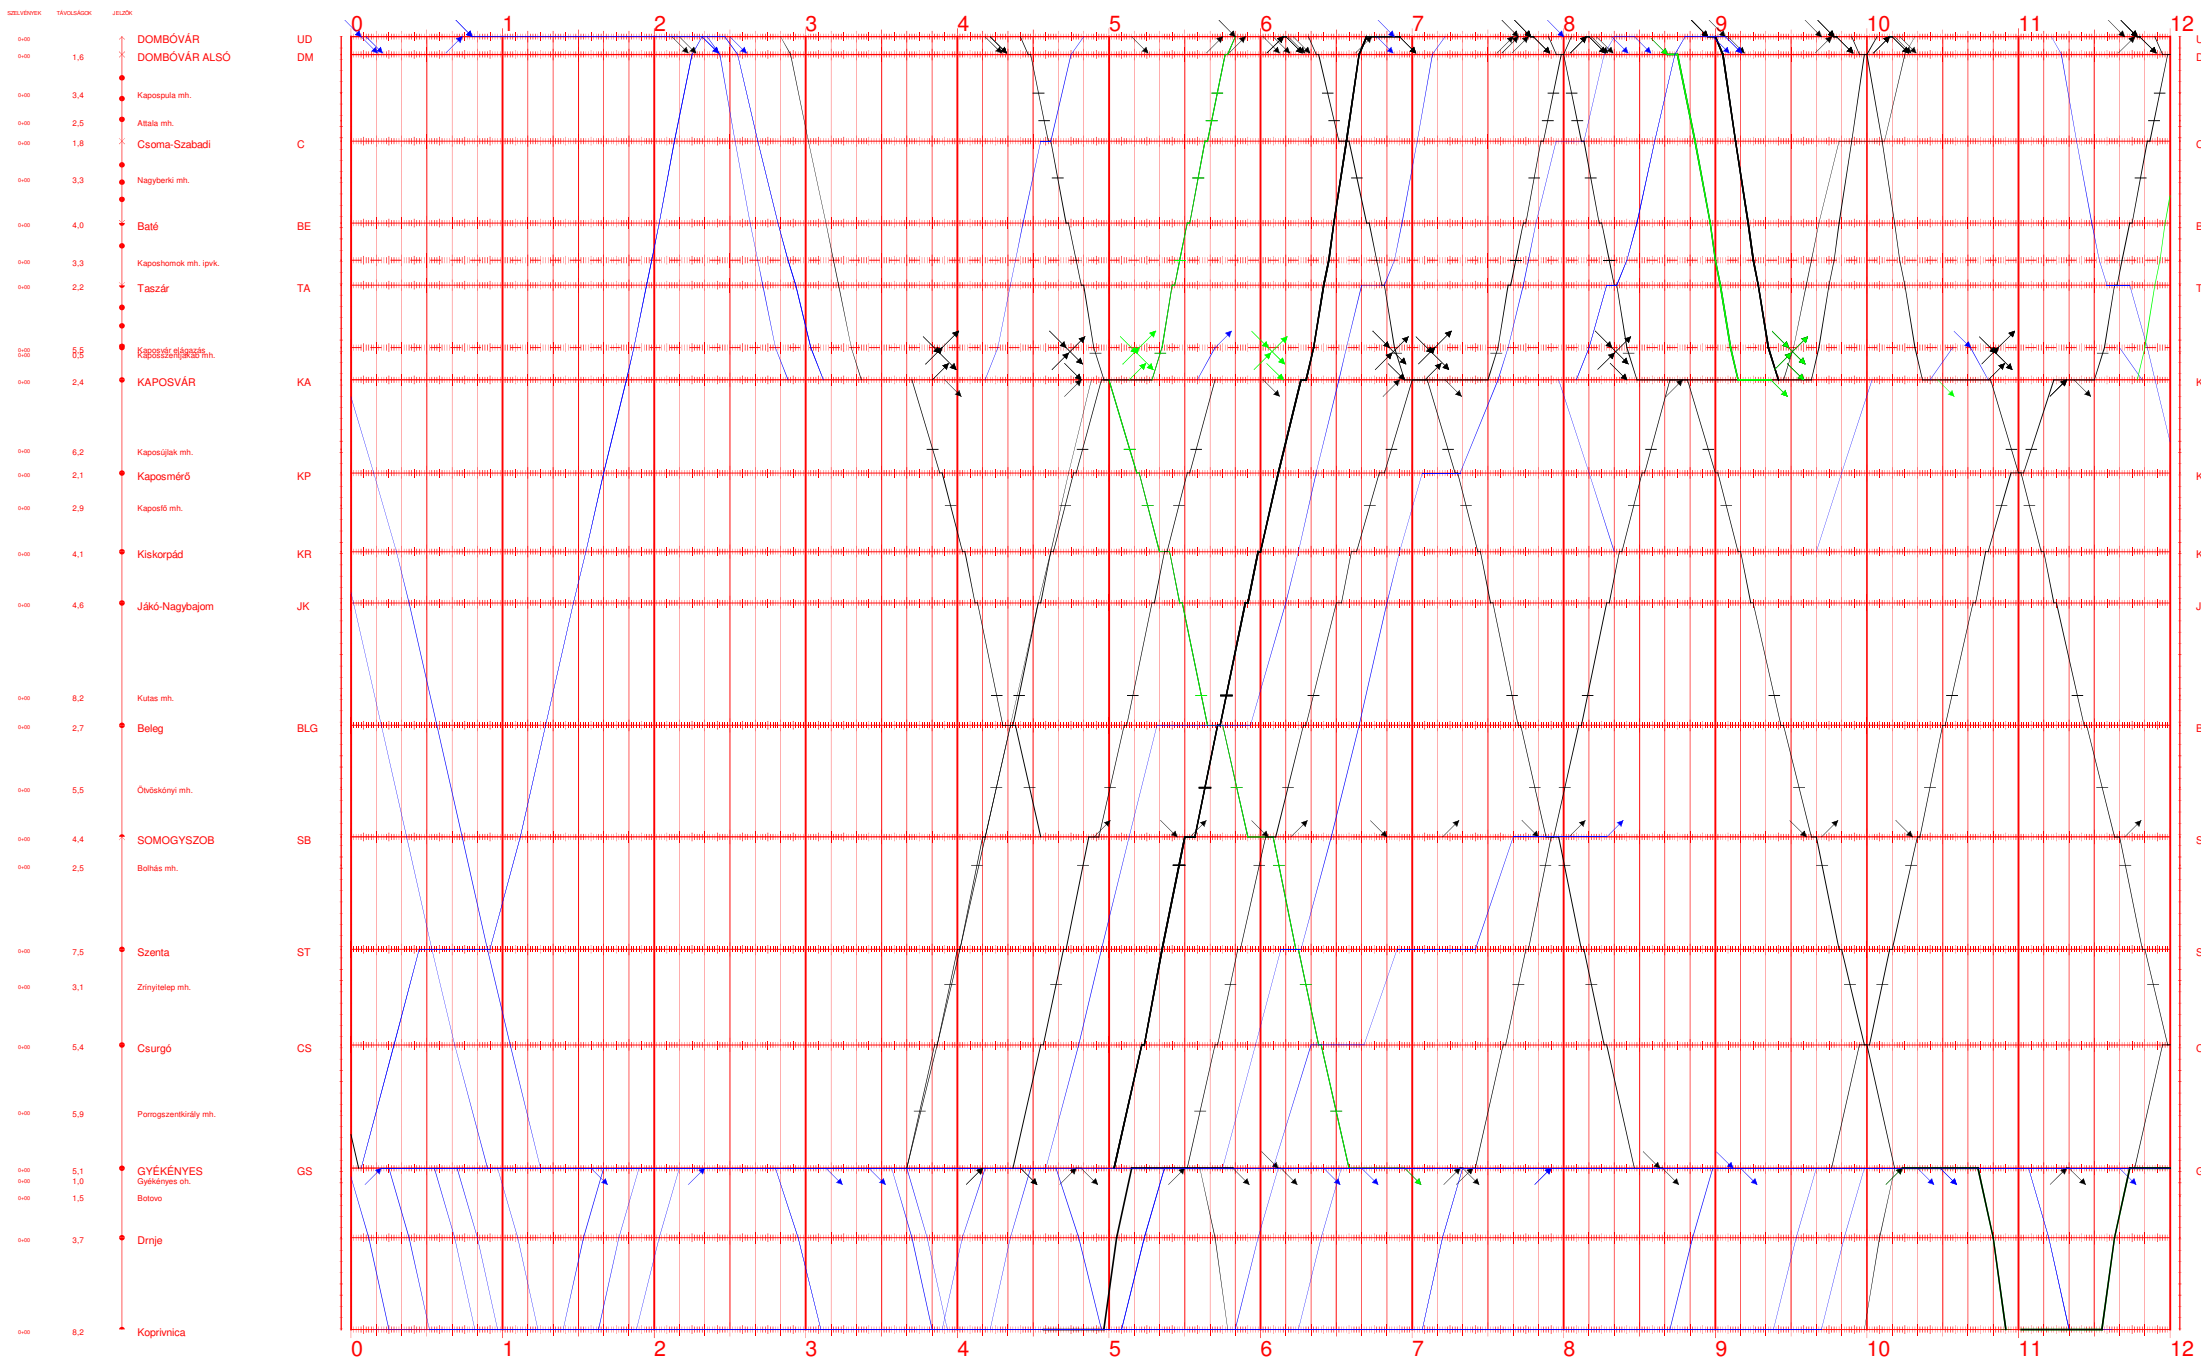

# 41,41H I.

00:00 - 12:00  
2019.XII.15-től 2020.XII.12-ig  
Nyomatva: 2019-11-27 14:59:19

## Dombóvár - Koprivnica

# 41,41H II.

12:00 - 24:00

2019.XII.15-től 2020.XII.12-ig

Nyomatva: 2019-11-27 14:59:22