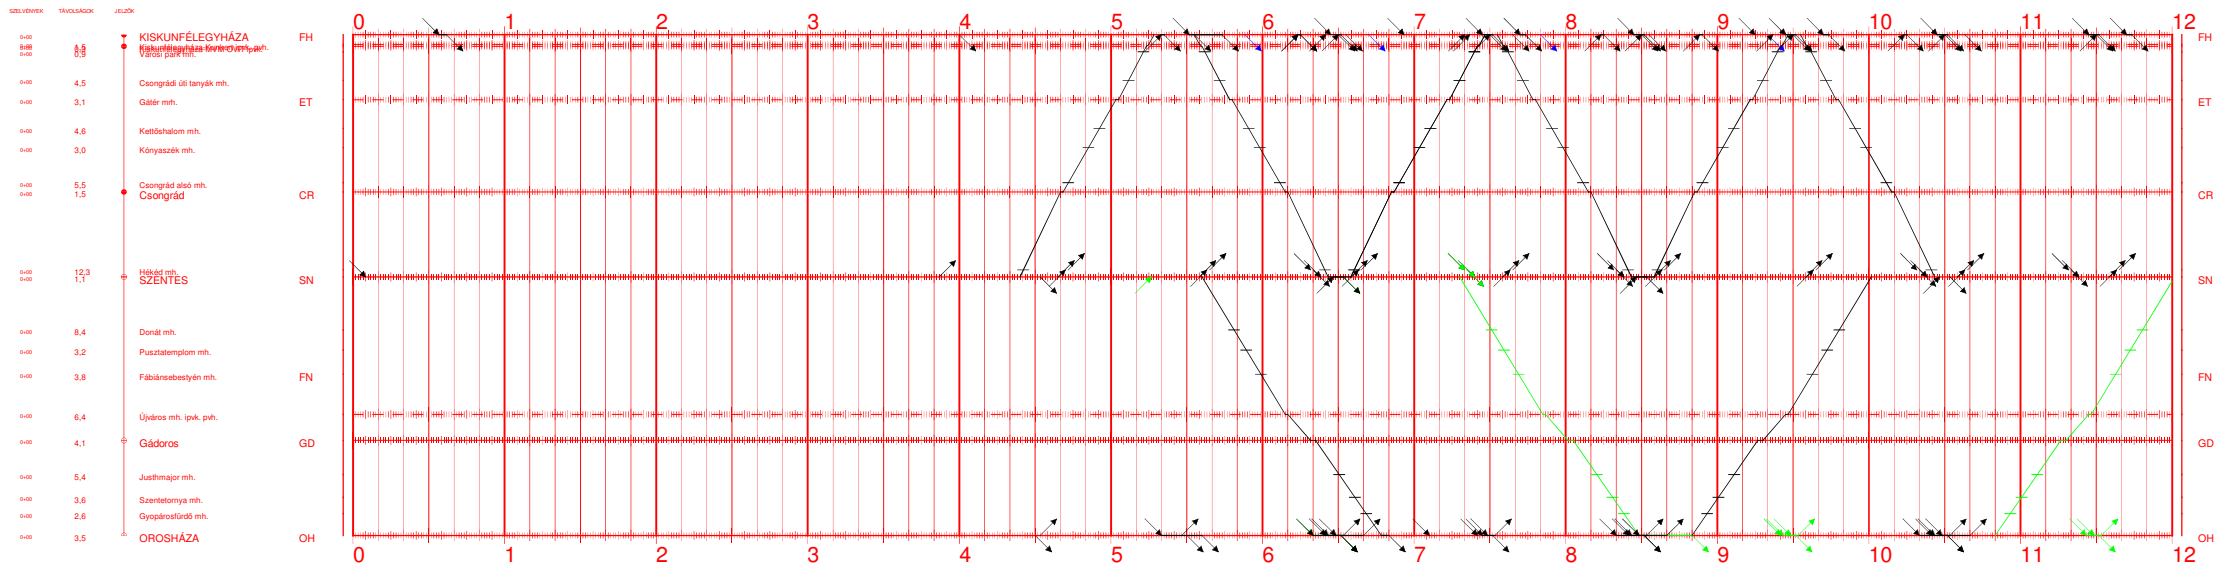

# 147 II.

12:00 - 24:00

2019.XII.15-től 2020.XII.12-ig

Nyomatva: 2019-08-21 13:32:30