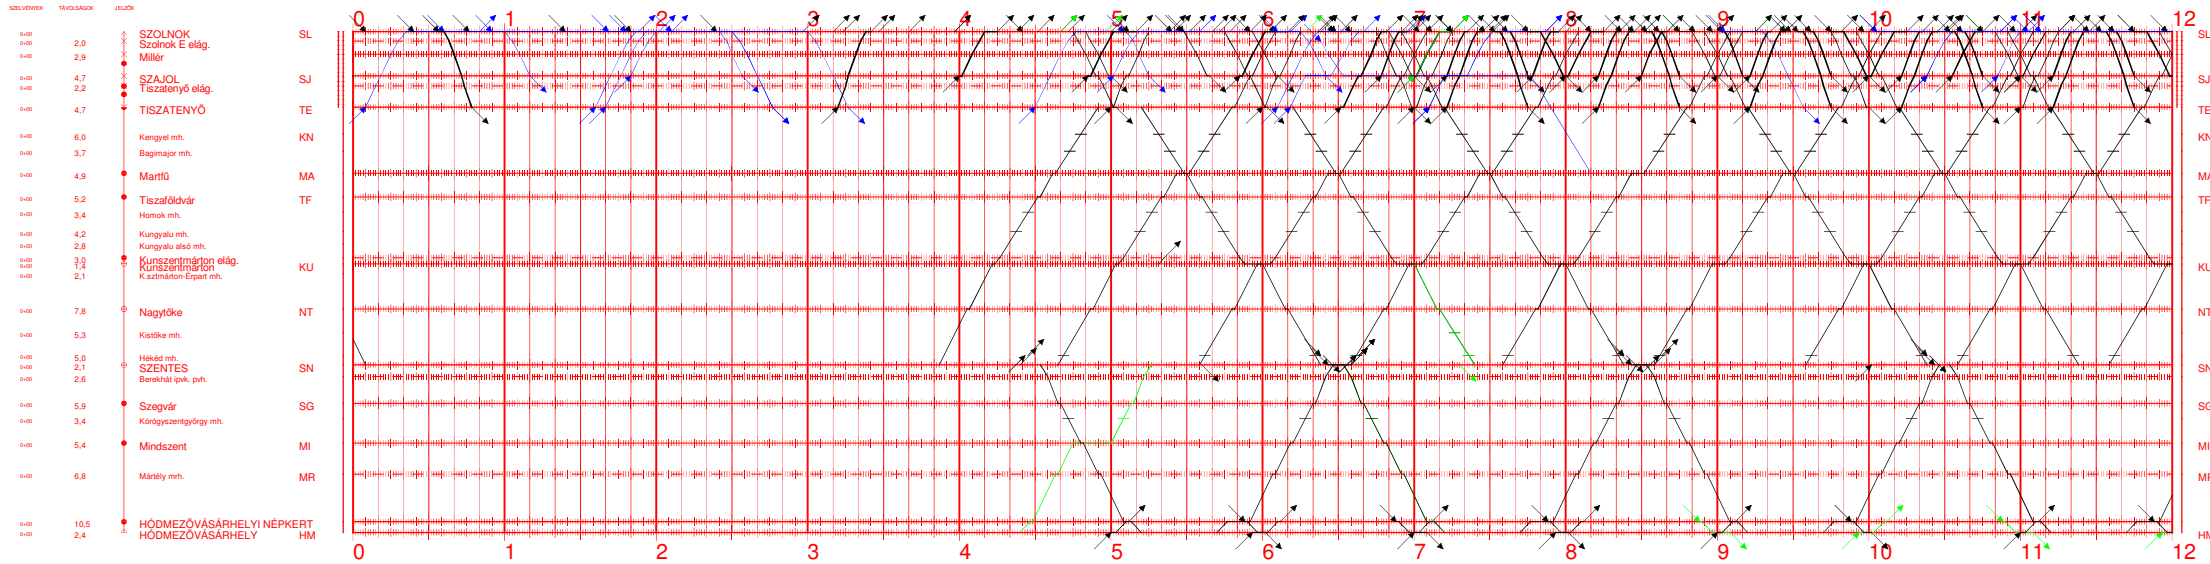

100,120,130,135 I.

00:00 - 12:00

2019.XII.15-től 2020.XII.12-ig

Nyomatatva: 2019-08-21 13:18:59

Szolnok - Hódmezővásárhely

100,120,130,135 II.

12:00 - 24:00

2019.XII.15-től 2020.XII.12-ig

Nyomatatva: 2019-08-21 13:19:00

Szolnok - Hódmezővásárhely