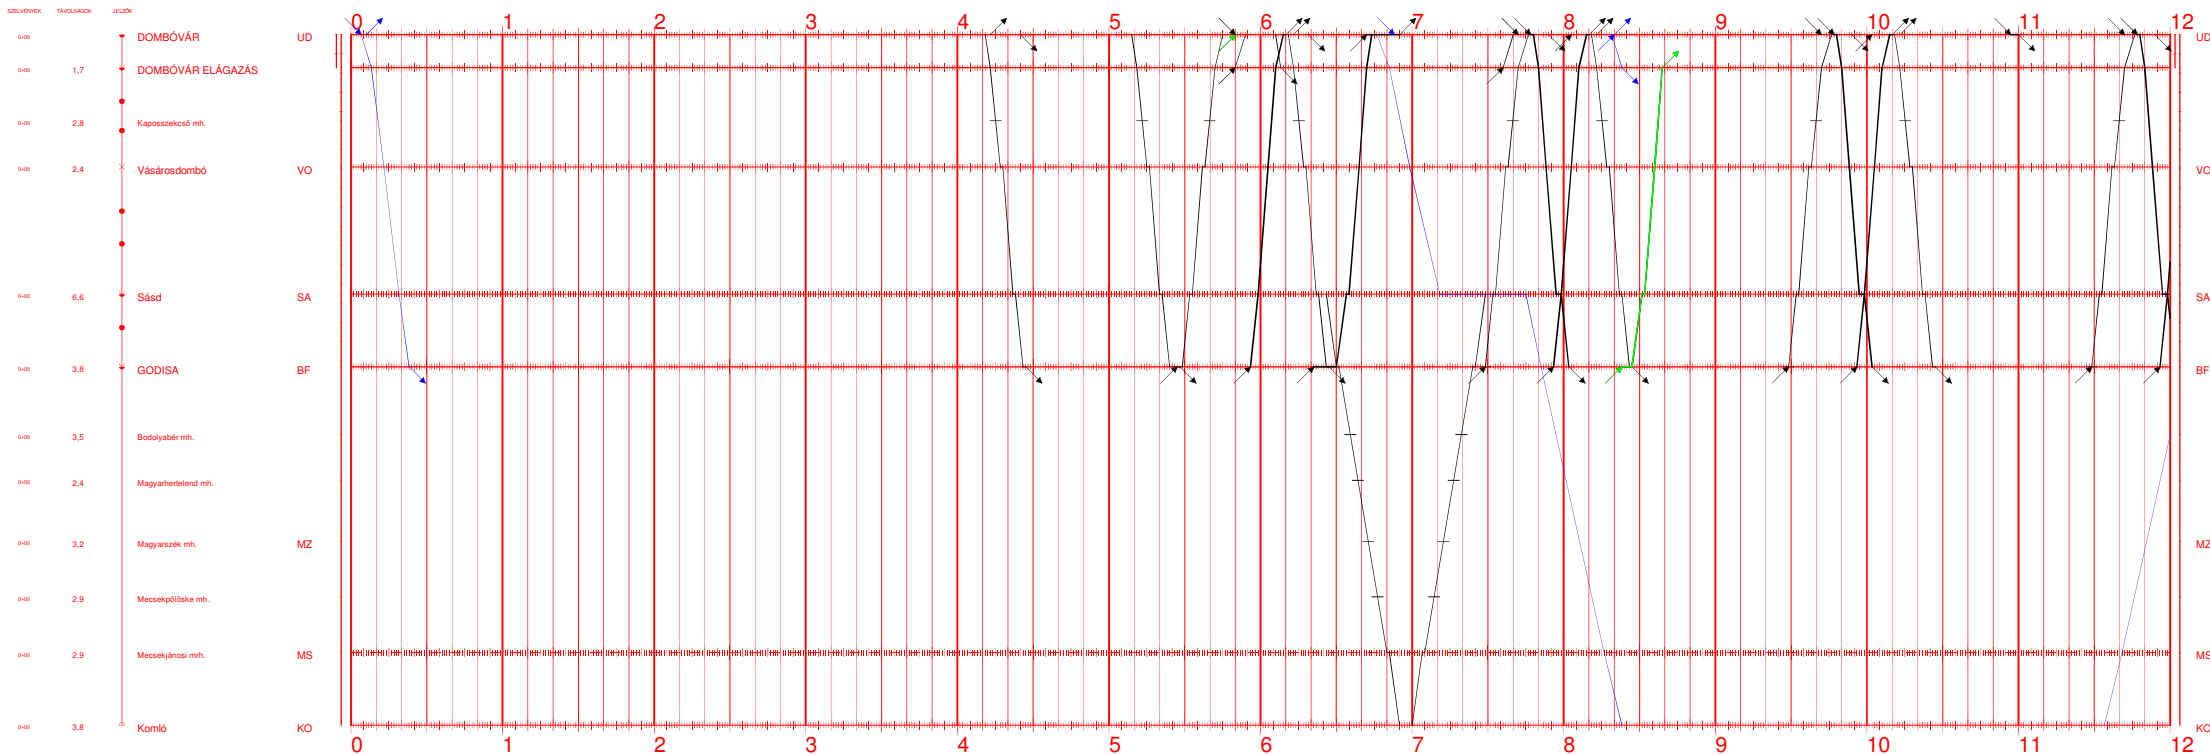

# 40,47 I.

00:00 - 12:00  
2019.XII.15-től 2020.XII.12-ig  
Nyomtatva: 2019-08-21 16:08:33

## Dombóvár - Komló

# 40,47 II.

12:00 - 24:00

2019.XII.15-től 2020.XII.12-ig

Nyomtatva: 2019-08-21 16:08:34