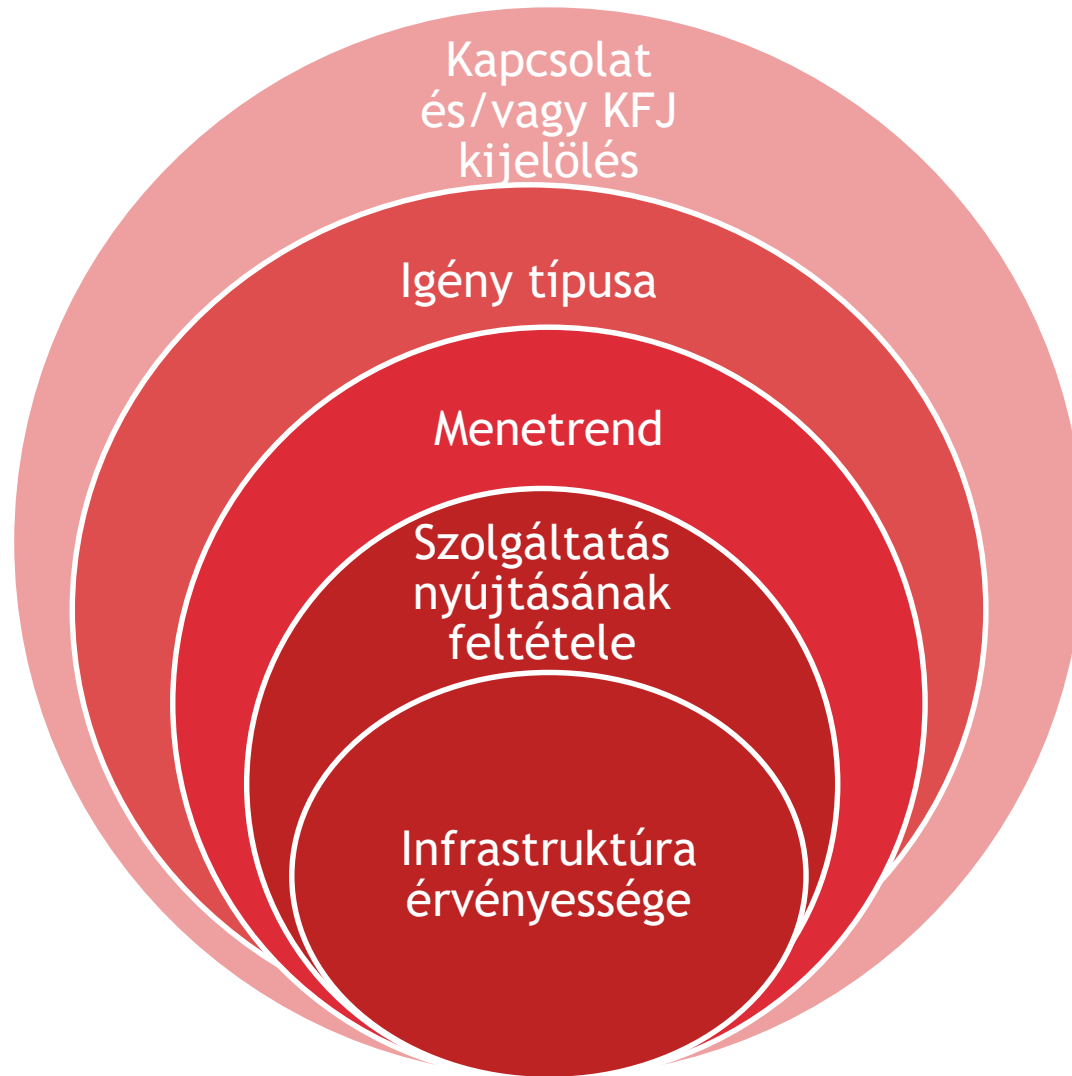

Verzióra bontás vs. Infratörés

Verzióra bontás okai

Verzióra bontás időbelisége

Megrendelést érintő változás

Objektum nem létezik

Vonal nem létezik

Objektum nem található a vonalon

Szolgáltatás rendelkezésre állása

Menetrendet érintő változás

Kijáratí jel változott

- Útátjárók száma
- Menesztési jel
- Vágánytengelyugrás
- Fékút kijáratí irányban

Bejáratí jel változott

- Bejáratí irányban biztosított
- Másik pályán közlekedhet
- Másik pályaudvarra bejárhat
- Fékút bejáratí irányban

Név változás

- Hosszú
- Rövid
- Polgári

Menetrendet érintő változás

Verzióra bontás az igény benyújtásakor/ tároláskor

Megrendelést,
Menetrendet érintő, vagy
Eltérő szolgáltatás rendelkezésre állás

Figyelmeztetés